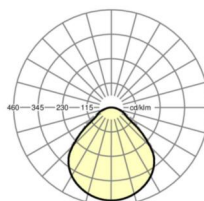

KENNDATEN

Bestellnummer	60143034150+60110005100
Stat. Waren-Nr.	94051190
Prüfzeichen	IP 20, Schutzklasse II, γ 65° < 3000 cd/m², F, Indoor, CE
Staatliche Förderprogramme	BEG - Bundesförderung für effiziente Gebäude (gültig nur für Deutschland)

ELEKTROTECHNIK

Betriebsgerät	Elektronischer Multilumen-Treiber, 4-Stufen (1 Stück)
Systemleistung	39W-30W
Netzspannung	230V/50Hz

LICHTTECHNIK

Bestückung	LED, Farbwiedergabe/Lichtfarbe CRI ≥ 80 / 3000K
Bemessungslichtstrom/Schaltstufen	4500lm/39W, 4200lm/36W, 4000lm/33W, 3600lm/30W (Standardeinstellung 4000lm)
LED-Lebensdauer	50000h L80/B10
Leuchten Lichtausbeute	121lm/W-116lm/W
UGR q/l	19.1 / 19.2 (39W)

MECHANIK

Gehäusefarbe	verkehrsweiß RAL 9016
Abmessungen (LxBxH/DxH)	627mm x 627mm x 62mm
Tiefe	62mm
Gewicht (netto)	6.49kg
Montageart	Deckenanbau-Einzelmontage

Maße

L	627 mm	Länge
B	627 mm	Breite
H	62 mm	Höhe
T	62 mm	Tiefe
KL	144 mm	Länge Leuchten-Kopf oder Betriebsgeräte-Kasten
KB	42 mm	Breite Leuchten-Kopf oder Betriebsgeräte-Kasten
KH	29 mm	Höhe Leuchten-Kopf oder Betriebsgeräte-Kasten

DEEP-LINK

<https://www.regiolux.de/de/article/60143034150+60110005100>