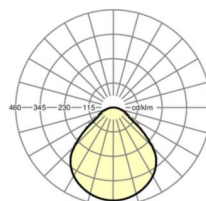

KENNDATEN

Bestellnummer	60144034150+60110005100
Stat. Waren-Nr.	94051190
Prüfzeichen	IP 20, Schutzklasse II, γ 65° < 3000 cd/m², F, Indoor, CE
Staatliche Förderprogramme	BEG - Bundesförderung für effiziente Gebäude (gültig nur für Deutschland)

ELEKTROTECHNIK

Betriebsgerät	Elektronischer Multilumen-Treiber, 4-Stufen (1 Stück)
Systemleistung	39W-30W
Netzspannung	230V/50Hz

LICHTTECHNIK

Bestückung	LED, Farbwiedergabe/Lichtfarbe CRI ≥ 80 / 4000K
Bemessungslichtstrom/Schaltstufen	5000lm/39W, 4600lm/36W, 4400lm/34W, 4000lm/30W (Standardeinstellung 4400lm)
LED-Lebensdauer	50000h L80/B10
Leuchten Lichtausbeute	133lm/W-128lm/W
UGR q/l	19.0 / 19.1 (34W)

MECHANIK

Gehäusefarbe	verkehrsweiß RAL 9016
Abmessungen (LxBxH/DxH)	627mm x 627mm x 62mm
Tiefe	62mm
Gewicht (netto)	6.49kg
Montageart	Deckenanbau-Einzelmontage

Maße

L	627 mm	Länge
B	627 mm	Breite
H	62 mm	Höhe
T	62 mm	Tiefe
KL	144 mm	Länge Leuchten-Kopf oder Betriebsgeräte-Kasten
KB	42 mm	Breite Leuchten-Kopf oder Betriebsgeräte-Kasten
KH	29 mm	Höhe Leuchten-Kopf oder Betriebsgeräte-Kasten

DEEP-LINK

<https://www.regiolux.de/de/article/60144034150+60110005100>