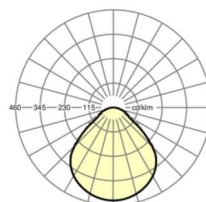

KENNDATEN

Bestellnummer	60144036650+60110005100
Stat. Waren-Nr.	94051190
Prüfzeichen	IP 20, Schutzklasse II, γ 65° < 3000 cd/m², F, Indoor, CE
Besondere Eigenschaften	Ready for IoT
Staatliche Förderprogramme	BEG - Bundesförderung für effiziente Gebäude (gültig nur für Deutschland)

ELEKTROTECHNIK

Betriebsgerät	Elektronischer Treiber DALI2 (1 Stück)
Systemleistung	39W
Netzspannung	230V/50Hz

LICHTTECHNIK

Bestückung	LED, Farbwiedergabe/Lichtfarbe CRI $\geq$ 80 / 4000K
Bemessungslichtstrom	4982lm
LED-Lebensdauer	50000h L80/B10
Leuchten Lichtausbeute	128lm/W
UGR q/l	19.5 / 19.5 (UGR 19 bei 4400lm)

MECHANIK

Gehäusefarbe	verkehrsweiß RAL 9016
Abmessungen (LxBxH/DxH)	627mm x 627mm x 62mm
Tiefe	62mm
Gewicht (netto)	6.49kg
Montageart	Deckenanbau-Einzelmontage

Maße

L	627 mm	Länge
B	627 mm	Breite
H	62 mm	Höhe
T	62 mm	Tiefe
KL	144 mm	Länge Leuchten-Kopf oder Betriebsgeräte-Kasten
KB	42 mm	Breite Leuchten-Kopf oder Betriebsgeräte-Kasten
KH	29 mm	Höhe Leuchten-Kopf oder Betriebsgeräte-Kasten

DEEP-LINK

<https://www.regiolux.de/de/article/60144036650+60110005100>