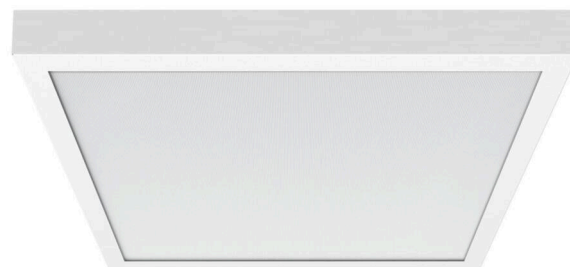

KENNDATEN

Bestellnummer	60143036650+60110005100
Stat. Waren-Nr.	94051190
Prüfzeichen	IP 20, Schutzklasse II, $\gamma 65^\circ < 3000 \text{ cd/m}^2$, F, Indoor, CE
Besondere Eigenschaften	Ready for IoT

ELEKTROTECHNIK

Betriebsgerät	Elektronischer Treiber DALI2 (1 Stück)
Systemleistung	39W
Netzspannung	230V/50Hz

LICHTTECHNIK

Bestückung	LED, Farbwiedergabe/Lichtfarbe CRI ≥ 80 / 3000K
Bemessungslichtstrom	4506lm
LED-Lebensdauer	50000h L80/B10
Leuchten Lichtausbeute	116lm/W
UGR q/l	19.1 / 19.2

MECHANIK

Gehäusefarbe	verkehrsweiß RAL 9016
Abmessungen (LxBxH/DxH)	627mm x 627mm x 62mm
Tiefe	62mm
Gewicht (netto)	6.49kg
Montageart	Deckenanbau-Einzelmontage

Maße

L	627 mm	Länge
B	627 mm	Breite
H	62 mm	Höhe
T	62 mm	Tiefe
KL	144 mm	Länge Leuchten-Kopf oder Betriebsgeräte-Kasten
KB	42 mm	Breite Leuchten-Kopf oder Betriebsgeräte-Kasten
KH	29 mm	Höhe Leuchten-Kopf oder Betriebsgeräte-Kasten

DEEP-LINK

<https://www.regiolux.de/de/article/60143036650+60110005100>