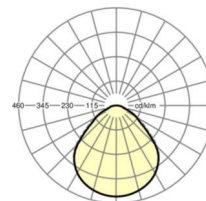

KENNDATEN

Bestellnummer	60114034150+60110005100
Stat. Waren-Nr.	94051190
Prüfzeichen	IP 20, Schutzklasse II, γ 65° < 3000 cd/m², F, Indoor, CE
Staatliche Förderprogramme	BEG - Bundesförderung für effiziente Gebäude (gültig nur für Deutschland)

ELEKTROTECHNIK

Betriebsgerät	Elektronischer Multilumen-Treiber, 4-Stufen (1 Stück)
Systemleistung	39W-30W
Netzspannung	230V/50Hz

LICHTTECHNIK

Bestückung	LED, Farbwiedergabe/Lichtfarbe CRI $\geq$ 80 / 4000K
Bemessungslichtstrom/Schaltstufen	5000lm/39W, 4600lm/36W, 4400lm/34W, 4000lm/30W (Standardeinstellung 4400lm)
LED-Lebensdauer	50000h L80/B10
Leuchten Lichtausbeute	134lm/W-128lm/W
UGR q/l	19.0 / 19.1 (39W)

MECHANIK

Gehäusefarbe	verkehrsweiß RAL 9016
Abmessungen (LxBxH/DxH)	627mm x 627mm x 62mm
Tiefe	62mm
Gewicht (netto)	6.49kg
Montageart	Deckenanbau-Einzelmontage

Maße

L	627 mm	Länge
B	627 mm	Breite
H	62 mm	Höhe
T	62 mm	Tiefe
KL	144 mm	Länge Leuchten-Kopf oder Betriebsgeräte-Kasten
KB	42 mm	Breite Leuchten-Kopf oder Betriebsgeräte-Kasten
KH	29 mm	Höhe Leuchten-Kopf oder Betriebsgeräte-Kasten

DEEP-LINK

<https://www.regiolux.de/de/article/60114034150+60110005100>