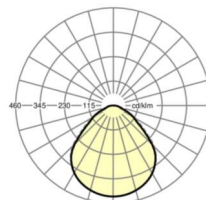

KENNDATEN

Bestellnummer	60114036650+60110005100
Stat. Waren-Nr.	94051190
Prüfzeichen	IP 20, Schutzklasse II, $\gamma 65^\circ < 3000 \text{ cd/m}^2$, F, Indoor, CE
Besondere Eigenschaften	Ready for IoT
Staatliche Förderprogramme	BEG - Bundesförderung für effiziente Gebäude (gültig nur für Deutschland)

ELEKTROTECHNIK

Betriebsgerät	Elektronischer Treiber DALI2 (1 Stück)
Systemleistung	39W
Netzspannung	230V/50Hz

LICHTTECHNIK

Bestückung	LED, Farbwiedergabe/Lichtfarbe CRI ≥ 80 / 4000K
Bemessungslichtstrom	5029lm
LED-Lebensdauer	50000h L80/B10
Leuchten Lichtausbeute	128lm/W
UGR q/l	19.0 / 19.1

MECHANIK

Gehäusefarbe	verkehrsweiß RAL 9016
Abmessungen (LxBxH/DxH)	627mm x 627mm x 62mm
Tiefe	62mm
Gewicht (netto)	6.49kg
Montageart	Deckenanbau-Einzelmontage

Maße

L	627 mm	Länge
B	627 mm	Breite
H	62 mm	Höhe
T	62 mm	Tiefe
KL	144 mm	Länge Leuchten-Kopf oder Betriebsgeräte-Kasten
KB	42 mm	Breite Leuchten-Kopf oder Betriebsgeräte-Kasten
KH	29 mm	Höhe Leuchten-Kopf oder Betriebsgeräte-Kasten

DEEP-LINK

<https://www.regiolux.de/de/article/60114036650+60110005100>