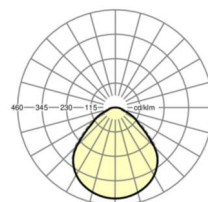

KENNDATEN

Bestellnummer	60113036650+60110005100
Stat. Waren-Nr.	94051190
Prüfzeichen	IP 20, Schutzklasse II, $\gamma 65^\circ < 3000 \text{ cd/m}^2$, F, Indoor, CE
Besondere Eigenschaften	Ready for IoT
Staatliche Förderprogramme	BEG - Bundesförderung für effiziente Gebäude (gültig nur für Deutschland)

ELEKTROTECHNIK

Betriebsgerät	Elektronischer Treiber DALI2 (1 Stück)
Systemleistung	39W
Netzspannung	230V/50Hz

LICHTTECHNIK

Bestückung	LED, Farbwiedergabe/Lichtfarbe CRI ≥ 80 / 3000K
Bemessungslichtstrom	4776lm
LED-Lebensdauer	50000h L80/B10
Leuchten Lichtausbeute	122lm/W
UGR q/l	18.9 / 18.9

MECHANIK

Gehäusefarbe	verkehrsweiß RAL 9016
Abmessungen (LxBxH/DxH)	627mm x 627mm x 62mm
Tiefe	62mm
Gewicht (netto)	6.49kg
Montageart	Deckenanbau-Einzelmontage

Maße

L	627 mm	Länge
B	627 mm	Breite
H	62 mm	Höhe
T	62 mm	Tiefe
KL	144 mm	Länge Leuchten-Kopf oder Betriebsgeräte-Kasten
KB	42 mm	Breite Leuchten-Kopf oder Betriebsgeräte-Kasten
KH	29 mm	Höhe Leuchten-Kopf oder Betriebsgeräte-Kasten

DEEP-LINK

<https://www.regiolux.de/de/article/60113036650+60110005100>