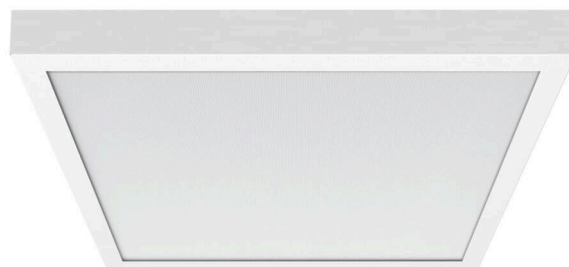

KENNDATEN

Bestellnummer	60114036650+60110005100
Stat. Waren-Nr.	94051190
Prüfzeichen	IP 20, Schutzklasse II, $\gamma 65^\circ < 3000 \text{ cd/m}^2$, F, Indoor, CE
Besondere Eigenschaften	Ready for IoT
Staatliche Förderprogramme	BEG - Bundesförderung für effiziente Gebäude (gültig nur für Deutschland)

ELEKTROTECHNIK

Betriebsgerät	Elektronischer Treiber DALI2 (1 Stück)
Systemleistung	39W
Netzspannung	230V/50Hz

LICHTTECHNIK

Bestückung	LED, Farbwiedergabe/Lichtfarbe CRI ≥ 80 / 4000K
Bemessungslichtstrom	5029lm
LED-Lebensdauer	50000h L80/B10
Leuchten Lichtausbeute	128lm/W
UGR q/l	19.0 / 19.1

MECHANIK

Gehäusefarbe	verkehrsweiß RAL 9016
Abmessungen (LxBxH/DxH)	627mm x 627mm x 62mm
Tiefe	62mm
Gewicht (netto)	6.49kg
Montageart	Deckenanbau-Einzelmontage

Maße

L	627 mm	Länge
B	627 mm	Breite
H	62 mm	Höhe
T	62 mm	Tiefe
KL	144 mm	Länge Leuchten-Kopf oder Betriebsgeräte-Kasten
KB	42 mm	Breite Leuchten-Kopf oder Betriebsgeräte-Kasten
KH	29 mm	Höhe Leuchten-Kopf oder Betriebsgeräte-Kasten

DEEP-LINK

<https://www.regiolux.de/de/article/60114036650+60110005100>