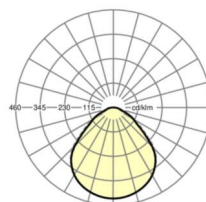

KENNDATEN

Bestellnummer	60114036650+60110005100
Stat. Waren-Nr.	94051190
Prüfzeichen	IP 20, Schutzklasse II, $\gamma 65^\circ < 3000 \text{ cd/m}^2$, F, Indoor, CE
Besondere Eigenschaften	Ready for IoT
Staatliche Förderprogramme	BEG - Bundesförderung für effiziente Gebäude (gültig nur für Deutschland)

ELEKTROTECHNIK

Betriebsgerät	Elektronischer Treiber DALI2 (1 Stück)
Systemleistung	39W
Netzspannung	230V/50Hz

LICHTTECHNIK

Bestückung	LED, Farbwiedergabe/Lichtfarbe CRI ≥ 80 / 4000K
Bemessungslichtstrom	5029lm
LED-Lebensdauer	50000h L80/B10
Leuchten Lichtausbeute	128lm/W
UGR q/l	19.0 / 19.1

MECHANIK

Gehäusefarbe	verkehrsweiß RAL 9016
Abmessungen (LxBxH/DxH)	627mm x 627mm x 62mm
Tiefe	62mm
Gewicht (netto)	6.49kg
Montageart	Deckenanbau-Einzelmontage

Maße

L	627 mm	Länge
B	627 mm	Breite
H	62 mm	Höhe
T	62 mm	Tiefe
KL	144 mm	Länge Leuchten-Kopf oder Betriebsgeräte-Kasten
KB	42 mm	Breite Leuchten-Kopf oder Betriebsgeräte-Kasten
KH	29 mm	Höhe Leuchten-Kopf oder Betriebsgeräte-Kasten

DEEP-LINK

<https://www.regiolux.de/de/article/60114036650+60110005100>