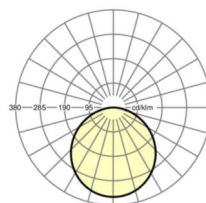

Decken Anbau Rahmen aus Stahl weiß und Aluminium Gehäuse der Leuchte weiß gepulvert. Gehäusefarbe verkehrsweiß RAL 9016; Inklusive Dali Treiber; Flicker < 5%; Elektrischer Anschluss über 150mm lange Anschlussleitung 2x0,5mm² inklusive Kupplungsstecker. Leuchte lowea und Anbaurahmen.

KENNDATEN

Bestellnummer	60113036610+60110005100
Stat. Waren-Nr.	94051190
Prüfzeichen	IP 20, Schutzklasse II, F, Indoor, CE
Besondere Eigenschaften	Ready for IoT
Staatliche Förderprogramme	BEG - Bundesförderung für effiziente Gebäude (gültig nur für Deutschland)

ELEKTROTECHNIK

Betriebsgerät	Elektronischer Treiber DALI2 (1 Stück)
Systemleistung	39W
Netzspannung	230V/50Hz
Energieeffizienzklasse/Lichtquelle	C

LICHTTECHNIK

Bestückung	LED, Farbwiedergabe/Lichtfarbe CRI ≥ 80 / 3000K
Bemessungslichtstrom	4806lm
LED-Lebensdauer	50000h L80/B10
Leuchten Lichtausbeute	122lm/W
UGR q/l	21.9 / 21.9

MECHANIK

Gehäusefarbe	verkehrsweiß RAL 9016
Abmessungen (LxBxH/DxH)	627mm x 627mm x 62mm
Tiefe	62mm
Gewicht (netto)	6.49kg
Montageart	Deckenanbau-Einzelmontage

Maße

L	627 mm	Länge
B	627 mm	Breite
H	62 mm	Höhe
T	62 mm	Tiefe
KL	144 mm	Länge Leuchten-Kopf oder Betriebsgeräte-Kasten
KB	42 mm	Breite Leuchten-Kopf oder Betriebsgeräte-Kasten
KH	29 mm	Höhe Leuchten-Kopf oder Betriebsgeräte-Kasten

DEEP-LINK

<https://www.regiolux.de/de/article/60113036610+60110005100>