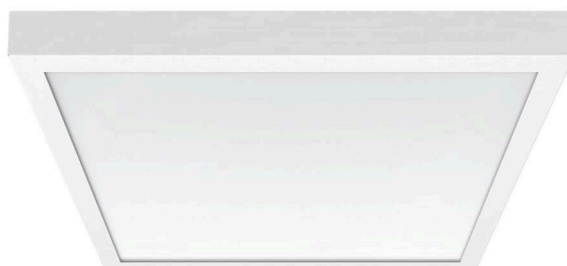

Decken Anbau Rahmen aus Stahl weiß und Aluminium Gehäuse der Leuchte weiß gepulvert. Gehäusefarbe verkehrsweiß RAL 9016; Inklusive Dali Treiber; Flicker < 5%; Elektrischer Anschluss über 150mm lange Anschlussleitung 2x0,5mm² inklusive Kupplungsstecker. Leuchte lowea und Anbaurahmen.

KENNDATEN

Bestellnummer	60113036610+60110005100
Stat. Waren-Nr.	94051190
Prüfzeichen	IP 20, Schutzklasse II, F, Indoor, CE
Besondere Eigenschaften	Ready for IoT
Staatliche Förderprogramme	BEG - Bundesförderung für effiziente Gebäude (gültig nur für Deutschland)

ELEKTROTECHNIK

Betriebsgerät	Elektronischer Treiber DALI2 (1 Stück)
Systemleistung	39W
Netzspannung	230V/50Hz
Energieeffizienzklasse/Lichtquelle	C

LICHTTECHNIK

Bestückung	LED, Farbwiedergabe/Lichtfarbe CRI ≥ 80 / 3000K
Bemessungslichtstrom	4806lm
LED-Lebensdauer	50000h L80/B10
Leuchten Lichtausbeute	122lm/W
UGR q/l	21.9 / 21.9

MECHANIK

Gehäusefarbe	verkehrsweiß RAL 9016
Abmessungen (LxBxH/DxH)	627mm x 627mm x 62mm
Tiefe	62mm
Gewicht (netto)	6.49kg
Montageart	Deckenanbau-Einzelmontage

Maße

L	627 mm	Länge
B	627 mm	Breite
H	62 mm	Höhe
T	62 mm	Tiefe
KL	144 mm	Länge Leuchten-Kopf oder Betriebsgeräte-Kasten
KB	42 mm	Breite Leuchten-Kopf oder Betriebsgeräte-Kasten
KH	29 mm	Höhe Leuchten-Kopf oder Betriebsgeräte-Kasten

DEEP-LINK

<https://www.regiolux.de/de/article/60113036610+60110005100>