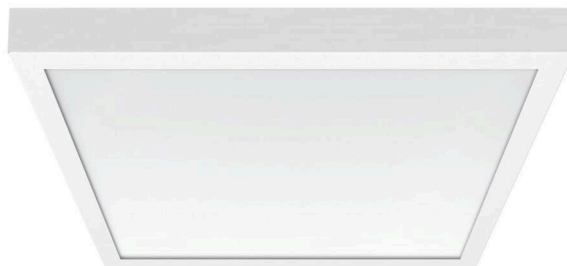

KENNDATEN

Bestellnummer	60113034110+60110005100
Stat. Waren-Nr.	94051190
Prüfzeichen	IP 20, Schutzklasse II, F, Indoor, CE
Staatliche Förderprogramme	BEG - Bundesförderung für effiziente Gebäude (gültig nur für Deutschland)

ELEKTROTECHNIK

Betriebsgerät	Elektronischer Multilumen-Treiber, 4-Stufen (1 Stück)
Systemleistung	39W-30W
Netzspannung	230V/50Hz
Energieeffizienzklasse/Lichtquelle	C

LICHTTECHNIK

Bestückung	LED, Farbwiedergabe/Lichtfarbe CRI ≥ 80 / 3000K
Bemessungslichtstrom/Schaltstufen	4800lm/39W, 4400lm/36W, 4200lm/34W, 3800lm/30W (Standardeinstellung 4200lm)
LED-Lebensdauer	50000h L80/B10
Leuchten Lichtausbeute	128lm/W-122lm/W
UGR q/l	21.9 / 21.9 (39W)

MECHANIK

Gehäusefarbe	verkehrsweiß RAL 9016
Abmessungen (LxBxH/DxH)	627mm x 627mm x 62mm
Tiefe	62mm
Gewicht (netto)	6.49kg
Montageart	Deckenanbau-Einzelmontage

Maße

L	627 mm	Länge
B	627 mm	Breite
H	62 mm	Höhe
T	62 mm	Tiefe
KL	144 mm	Länge Leuchten-Kopf oder Betriebsgeräte-Kasten
KB	42 mm	Breite Leuchten-Kopf oder Betriebsgeräte-Kasten
KH	29 mm	Höhe Leuchten-Kopf oder Betriebsgeräte-Kasten

DEEP-LINK

<https://www.regiolux.de/de/article/60113034110+60110005100>