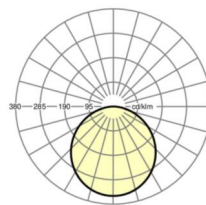

KENNDATEN

Bestellnummer	60113034110+60110005100
Stat. Waren-Nr.	94051190
Prüfzeichen	IP 20, Schutzklasse II, F, Indoor, CE
Staatliche Förderprogramme	BEG - Bundesförderung für effiziente Gebäude (gültig nur für Deutschland)

ELEKTROTECHNIK

Betriebsgerät	Elektronischer Multilumen-Treiber, 4-Stufen (1 Stück)
Systemleistung	39W-30W
Netzspannung	230V/50Hz
Energieeffizienzklasse/Lichtquelle	C

LICHTTECHNIK

Bestückung	LED, Farbwiedergabe/Lichtfarbe CRI ≥ 80 / 3000K
Bemessungslichtstrom/Schaltstufen	4800lm/39W, 4400lm/36W, 4200lm/34W, 3800lm/30W (Standardeinstellung 4200lm)
LED-Lebensdauer	50000h L80/B10
Leuchten Lichtausbeute	128lm/W-122lm/W
UGR q/l	21.9 / 21.9 (39W)

MECHANIK

Gehäusefarbe	verkehrsweiß RAL 9016
Abmessungen (LxBxH/DxH)	627mm x 627mm x 62mm
Tiefe	62mm
Gewicht (netto)	6.49kg
Montageart	Deckenanbau-Einzelmontage

Maße

L	627 mm	Länge
B	627 mm	Breite
H	62 mm	Höhe
T	62 mm	Tiefe
KL	144 mm	Länge Leuchten-Kopf oder Betriebsgeräte-Kasten
KB	42 mm	Breite Leuchten-Kopf oder Betriebsgeräte-Kasten
KH	29 mm	Höhe Leuchten-Kopf oder Betriebsgeräte-Kasten

DEEP-LINK

<https://www.regiolux.de/de/article/60113034110+60110005100>