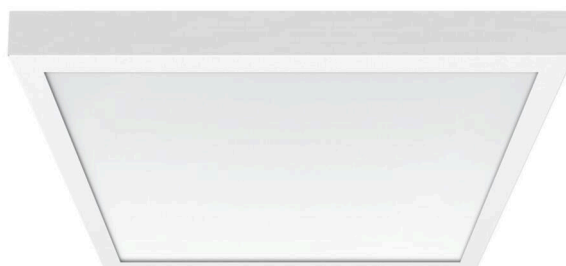

Decken Anbau Rahmen aus Stahl weiß und Aluminium Gehäuse der Leuchte weiß gepulvert. Gehäusefarbe verkehrsweiß RAL 9016; Inklusive Dali Treiber; Flicker < 5%; Elektrischer Anschluss über 150mm lange Anschlussleitung 2x0,5mm² inklusive Kupplungsstecker. Leuchte lowea und Anbaurahmen.

KENNDATEN

Bestellnummer	60113036610+60110005100
Stat. Waren-Nr.	94051190
Prüfzeichen	IP 20, Schutzklasse II, F, Indoor, CE
Besondere Eigenschaften	Ready for IoT
Staatliche Förderprogramme	BEG - Bundesförderung für effiziente Gebäude (gültig nur für Deutschland)

ELEKTROTECHNIK

Betriebsgerät	Elektronischer Treiber DALI2 (1 Stück)
Systemleistung	39W
Netzspannung	230V/50Hz
Energieeffizienzklasse/Lichtquelle	C

LICHTTECHNIK

Bestückung	LED, Farbwiedergabe/Lichtfarbe CRI ≥ 80 / 3000K
Bemessungslichtstrom	4806lm
LED-Lebensdauer	50000h L80/B10
Leuchten Lichtausbeute	122lm/W
UGR q/l	21.9 / 21.9

MECHANIK

Gehäusefarbe	verkehrsweiß RAL 9016
Abmessungen (LxBxH/DxH)	627mm x 627mm x 62mm
Tiefe	62mm
Gewicht (netto)	6.49kg
Montageart	Deckenanbau-Einzelmontage

Maße

L	627 mm	Länge
B	627 mm	Breite
H	62 mm	Höhe
T	62 mm	Tiefe
KL	144 mm	Länge Leuchten-Kopf oder Betriebsgeräte-Kasten
KB	42 mm	Breite Leuchten-Kopf oder Betriebsgeräte-Kasten
KH	29 mm	Höhe Leuchten-Kopf oder Betriebsgeräte-Kasten

DEEP-LINK

<https://www.regiolux.de/de/article/60113036610+60110005100>