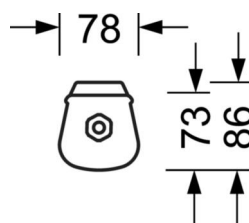

LICHTTECHNIK

Bestückung	LED, Farbwiedergabe/Lichtfarbe CRI ≥ 80 / 3000K+6500K
Farbortoleranz (MacAdam)	3SDCM
Photobiologische Sicherheit (Leuchte)	RGO
Bemessungslichtstrom/Schaltstufen	2400lm/865/18W, 2100lm/865/16W, 1800lm/865/13W, 1500lm/865/11W, 2300lm/830/18W, 2000lm/830/16W, 1700lm/830/13W, 1400lm/830/11W
LED-Lebensdauer	70000h L80/B10 (Tq 40°C), 85000h L80/B50 (Tq 40°C), 100000h L80/B50 (Tq 25°C)
Leuchten Lichtausbeute	126lm/W-133lm/W
UGR q/l	26.1 / 23.3 (865LF/18W)

DEEP-LINK

<https://www.regiolux.de/de/article/50211514100>

Referenz	LED 2400lm/865/18W
ηLB	100 %
Φ ↓/↑	88 % / 12 %
UGR q/l	26.1 / 23.3

MECHANIK

Gehäusefarbe	weiß ähnlich RAL 9003
Abmessungen (LxBxH/DxH)	600mm x 80mm x 73mm
Gewicht (netto)	0.75kg
Kabeleinführung KE	stirnseitig
Montageart	Deckenanbau-Einzelmontage, Deckenanbau-Lichtbandmontage, Pendel-Einzelmontage, Pendel-Lichtbandmontage, Wandanbau, Wand-Lichtbandmontage, Pendel-Tragschienen-Montage an Kette

Maße

L	600 mm	Länge
B	80 mm	Breite
H	73 mm	Höhe
A1	400 mm	Befestigungsabstand Einzelmontage
A3	275 mm	Befestigungsabstand zwischen den Leuchten in Lichtbandanordnung
A4	300 mm	Befestigungsabstand (Breite)
X	0 mm	Abstand Kabeleinführung zur Leuchtenmitte auf der X-Achse (längs)
Y	300 mm	Abstand Kabeleinführung zur Leuchtenmitte auf der Y-Achse (quer)