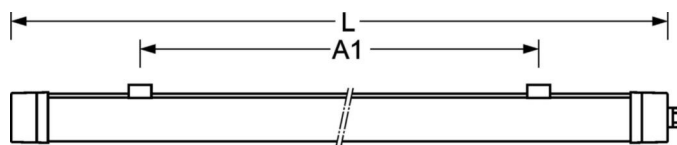

LICHTTECHNIK

Bestückung	LED, Farbwiedergabe/Lichtfarbe CRI ≥ 80 / 3000K+6500K
Farbortoleranz (MacAdam)	3SDCM
Photobiologische Sicherheit (Leuchte)	RGO
Bemessungslichtstrom/Schaltstufen	2400lm/865/18W, 2100lm/865/16W, 1800lm/865/13W, 1500lm/865/11W, 2300lm/830/18W, 2000lm/830/16W, 1700lm/830/13W, 1400lm/830/11W
LED-Lebensdauer	70000h L80/B10 (Tq 40°C), 85000h L80/B50 (Tq 40°C), 100000h L80/B50 (Tq 25°C)
Leuchten Lichtausbeute	126lm/W-133lm/W
UGR q/l	26.1 / 23.3 (865LF/18W)

DEEP-LINK

<https://www.regiolux.de/de/article/50211514100>

Referenz	LED 2400lm/865/18W
ηLB	100 %
Φ ↓/↑	88 % / 12 %
UGR q/l	26.1 / 23.3

MECHANIK

Gehäusefarbe	weiß ähnlich RAL 9003
Abmessungen (LxBxH/DxH)	600mm x 80mm x 73mm
Gewicht (netto)	0.75kg
Kabeleinführung KE	stirnseitig
Montageart	Deckenanbau-Einzelmontage, Deckenanbau-Lichtbandmontage, Pendel-Einzelmontage, Pendel-Lichtbandmontage, Wandanbau, Wand-Lichtbandmontage, Pendel-Tragschienen-Montage an Kette

Maße

L	600 mm	Länge
B	80 mm	Breite
H	73 mm	Höhe
A1	400 mm	Befestigungsabstand Einzelmontage
A3	275 mm	Befestigungsabstand zwischen den Leuchten in Lichtbandanordnung
A4	300 mm	Befestigungsabstand (Breite)
X	0 mm	Abstand Kabeleinführung zur Leuchtenmitte auf der X-Achse (längs)
Y	300 mm	Abstand Kabeleinführung zur Leuchtenmitte auf der Y-Achse (quer)