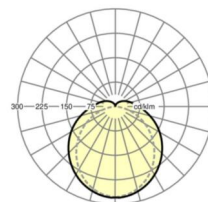

KENNDATEN

Bestellnummer	50211514100
EAN-Nummer	4020863495122
Stat. Waren-Nr.	94051140
Prüfzeichen	IP 65, Schutzklasse I, F, D, HACCP DIN10500/Food/IFS/BRC, Indoor, CE
Stoßfestigkeitsgrad-IK	IK08 (-20°C bis 40°C)
Umgebungstemperatur	ta -20°C bis 40°C
Garantiezeit	5 Jahre
Staatliche Förderprogramme	BEG - Bundesförderung für effiziente Gebäude (gültig nur für Deutschland)

ELEKTROTECHNIK

Betriebsgerät	Elektronischer Multilumen-Treiber, 4-Stufen (1 Stück)
Verdrahtung	5x2.5mm², durchgangsverdrahtet, Steckkontakt für 5x1.5qmm
Systemleistung	18W-11W
Netzspannung	230V/50Hz
LS-Schalter (Einschaltstrom)	55 Stück/B10, 88 Stück/B16, 55 Stück/C10, 88 Stück/C16

LICHTTECHNIK

Bestückung	LED, Farbwiedergabe/Lichtfarbe CRI ≥ 80 / 3000K+6500K
Farbortoleranz (MacAdam)	3SDCM
Photobiologische Sicherheit (Leuchte)	RGO
Bemessungslichtstrom/Schaltstufen	2400lm/865/18W, 2100lm/865/16W, 1800lm/865/13W, 1500lm/865/11W, 2300lm/830/18W, 2000lm/830/16W, 1700lm/830/13W, 1400lm/830/11W
LED-Lebensdauer	70000h L80/B10 (Tq 40°C), 85000h L80/B50 (Tq 40°C), 100000h L80/B50 (Tq 25°C)
Leuchten Lichtausbeute	126lm/W-133lm/W
UGR q/l	26.1 / 23.3 (865LF/18W)

DEEP-LINK

<https://www.regiolux.de/de/article/50211514100>