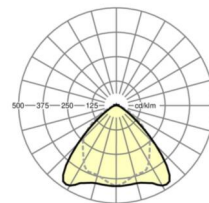

**LICHTTECHNIK**

Bestückung	LED, Farbwiedergabe/Lichtfarbe CRI ≥ 80 / 4000K
Farbortoleranz (MacAdam)	3SDCM
Bemessungslichtstrom	14838lm
LED-Lebensdauer	70000h L80/B10 (Tq 30°C)
Leuchten Lichtausbeute	173lm/W
Ausstrahlungswinkel	95° (C0) / 95° (C90)
UGR q/l	24.8 / 26.1

**MECHANIK**

Gehäusefarbe	verkehrsweiß RAL 9016
Abmessungen (LxBxH/DxH)	1531mm x 55mm x 37mm
Gewicht (netto)	1.75kg
Montageart	Tragschienensystem-Montage, Deckenanbau-Lichtstruktur, Pendel-Lichtstruktur

**Maße**

L	1531 mm	Länge
B	55 mm	Breite
H	37 mm	Höhe

**DEEP-LINK**
<https://www.regiolux.de/de/article/19515006400>

Referenz	LED 15000lm 840
ηLB	100 %
Φ ↓/↑	98 % / 2 %
UGR q/l	24.8 / 26.1