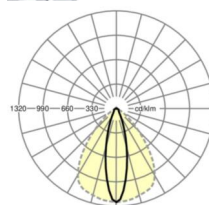

LICHTTECHNIK

Bestückung	LED, Farbwiedergabe/Lichtfarbe CRI ≥ 80 / 3000K
Farborttoleranz (MacAdam)	3SDCM
Bemessungslichtstrom	8024lm
LED-Lebensdauer	50000h L80/B10 (Tq 30°C), 70000h L80/B50 (Tq 30°C)
Leuchten Lichtausbeute	163lm/W
Ausstrahlungswinkel	25° (C0) / 100° (C90)
UGR q/l	17.6 / 22.9

MECHANIK

Gehäusefarbe	verkehrsweiß RAL 9016
Abmessungen (LxBxH/DxH)	1531mm x 55mm x 37mm
Gewicht (netto)	1.65kg
Montageart	Tragschienensystem-Montage, Deckenanbau-Lichtstruktur, Pendel-Lichtstruktur

Maße

L	1531 mm	Länge
B	55 mm	Breite
H	37 mm	Höhe

DEEP-LINK
<https://www.regiolux.de/de/article/19520006100>

Referenz
ηLB
Φ ↓/↑
UGR q/l

LED 8000lm 830
100 %
98 % / 2 %
17.6 / 22.9