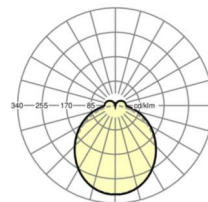

MECHANIK

Gehäusefarbe	silbergrau/weißaluminium RAL 9006
Abmessungen (LxBxH/DxH)	1531mm x 55mm x 37mm
Gewicht (netto)	1.9kg
Montageart	Tragschienensystem-Montage, Deckenanbau-Lichtstruktur, Pendel-Lichtstruktur

Maße

L	1531 mm	Länge
B	55 mm	Breite
H	37 mm	Höhe

DEEP-LINK

<https://www.regiolux.de/de/article/19470004105>

Referenz	LED 8000lm 830
ηLB	100 %
Φ ↓/↑	90 % / 10 %
UGR q/l	26.3 / 25.7