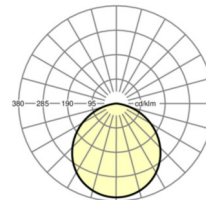

LICHTTECHNIEK

Uitvoering	LED, Kleurweergave/Lichtkleur CRI ≥ 80 / 3000K
Kleurtolerantie (MacAdam)	3SDCM
Fotobiologische veiligheid (Armatuur)	RG0
Nominale lichtstroom	1007lm
LED Levensduur	50000h L85/B10 (Tq 25°C), 75000h L80/B10 (Tq 25°C)
Lichtopbrengst	73lm/W
Stralingshoek	110°
UGR dw./l.	27.9 / 27.9

MECHANIEK

Kleur behuizing	wit
Maten (LxBxH/DxH)	140mm x 115mm
Gewicht (netto)	1.03kg
Montagewijze	Enkele installatie aan het plafond

Maten

H	115 mm	Hoogte
D	140 mm	Diameter

DEEP-LINK
<https://www.regiolux.de/nl/article/37691114140>