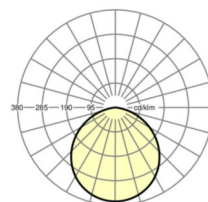

**LICHTTECHNIEK**

Uitvoering	LED, Kleurweergave/Lichtkleur CRI $\geq 80$ / 4000K
Kleurtolerantie (MacAdam)	3SDCM
Fotobiologische veiligheid (Armatuur)	RG0
Nominale lichtstroom	1132lm
LED Levensduur	50000h L85/B10 (Tq 25°C), 75000h L80/B10 (Tq 25°C)
Lichtopbrengst	82lm/W
Stralingshoek	110°
UGR dw./l.	28.3 / 28.3

**MECHANIEK**

Kleur behuizing	wit
Maten (LxBxH/DxH)	140mm x 115mm
Gewicht (netto)	1.03kg
Montagewijze	Enkele installatie aan het plafond

**Maten**

H	115 mm	Hoogte
D	140 mm	Diameter

**DEEP-LINK**
<https://www.regiolux.de/nl/article/37691104140>