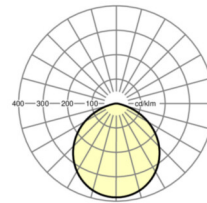

**LICHTTECHNIEK**

Uitvoering	LED, Kleurweergave/Lichtkleur CRI $\geq 80$ / 4000K
Kleurtolerantie (MacAdam)	3SDCM
Fotobiologische veiligheid (Armatuur)	RG0
Nominale lichtstroom	1915lm
LED Levensduur	50000h L85/B10 (Tq 25°C), 75000h L80/B10 (Tq 25°C)
Lichtopbrengst	97lm/W
Stralingshoek	110°
UGR dw./l.	27.2 / 27.2

**MECHANIEK**

Kleur behuizing	wit
Maten (LxBxH/DxH)	190mm x 120mm
Gewicht (netto)	1.74kg
Montagewijze	Enkele installatie aan het plafond

**Maten**

H	120 mm	Hoogte
D	190 mm	Diameter

**DEEP-LINK**
<https://www.regiolux.de/nl/article/37692104140>