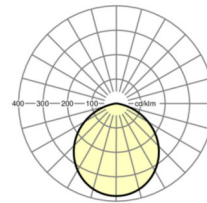

**LICHTTECHNIEK**

Uitvoering	LED, Kleurweergave/Lichtkleur CRI ≥ 80 / 3000K
Kleurtolerantie (MacAdam)	3SDCM
Fotobiologische veiligheid (Armatuur)	RG0
Nominale lichtstroom	2703lm
LED Levensduur	50000h L85/B10 (Tq 25°C), 75000h L80/B10 (Tq 25°C)
Lichtopbrengst	95lm/W
Stralingshoek	110°
UGR dw./l.	27.4 / 27.4

**MECHANIEK**

Kleur behuizing	wit
Maten (LxBxH/DxH)	230mm x 115mm
Gewicht (netto)	3.15kg
Montagewijze	Enkele installatie aan het plafond

**Maten**

H	115 mm	Hoogte
D	230 mm	Diameter

**DEEP-LINK**
<https://www.regiolux.de/nl/article/37693114140>