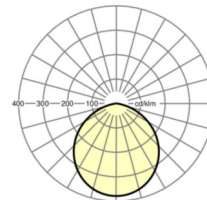

LICHTTECHNIEK

Uitvoering	LED, Kleurweergave/Lichtkleur CRI ≥ 80 / 4000K
Kleurtolerantie (MacAdam)	3SDCM
Fotobiologische veiligheid (Armatuur)	RG0
Nominale lichtstroom	3037lm
LED Levensduur	50000h L85/B10 (Tq 25°C), 75000h L80/B10 (Tq 25°C)
Lichtopbrengst	107lm/W
Stralingshoek	110°
UGR dw./l.	27.8 / 27.8

MECHANIEK

Kleur behuizing	wit
Maten (LxBxH/DxH)	230mm x 115mm
Gewicht (netto)	3.15kg
Montagewijze	Enkele installatie aan het plafond

Maten

H	115 mm	Hoogte
D	230 mm	Diameter

DEEP-LINK
<https://www.regiolux.de/nl/article/37693106640>