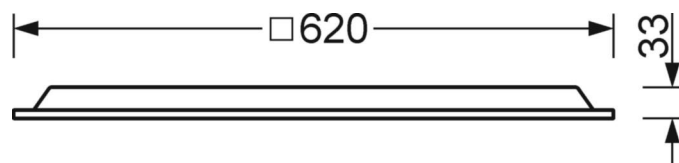

Referentie	LED 4800lm/39W 830
η_{LB}	100 %
$\Phi_{\downarrow/\uparrow}$	100 % / 0 %
UGR dw./l.	18.9 / 18.9
BAP	$65^\circ < 3000 \text{ cd/m}^2$