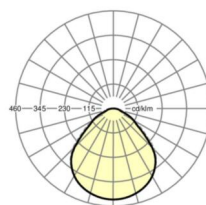

ELEKTROTECHNIEK

Voorschakelapparaat	Elektronische multilumen-driver, 8-stappen (1 stuks)
Systeemprestaties	39W-30W
Netspanning	230V/50Hz
Energie-efficiëntieklasse/Lichtbron	C

LICHTTECHNIEK

Uitvoering	LED, Kleurweergave/Lichtkleur CRI ≥ 80 / 3000K
Kleurtolerantie (MacAdam)	3SDCM
Nominale lichtstroom/schakelstappen	4800lm/39W, 4500lm/37W, 4400lm/36W, 4200lm/34W, 4000lm/32W, 3800lm/30W, 3600lm/28W, 3300lm/26W (Standaardinstelling 4200lm)
LED Levensduur	50000h L80/B10 (Tq 35°C/niet bedekken met isolatiwol)
Lichtopbrengst	127lm/W-122lm/W
UGR dw./l.	18.9 / 18.9 (39W)

MECHANIEK

Kleur behuizing	verkeerswit RAL 9016
Maten (LxBxH/DxH)	620mm x 620mm x 33mm
Diepte	33mm
Plafondsysteem	Plafond met zichtbare T-profielen [s-TS] (625x625mm), uitsparing in plafond [AD]
Plafonduitsnede (LxB/D)	648mm x 648mm (bij gebruik van toebehoren-inbouwframes)
Inbouwdiepte	145mm [AD]; 145mm [s-TS]; 115mm [s-TS] min
Gewicht (netto)	2.36kg
Montagewijze	Inlegmontage, Individuele plafondinbouwmontage, Enkele installatie aan het plafond

DEEP-LINK

<https://www.regiolux.de/nl/article/60113034150>