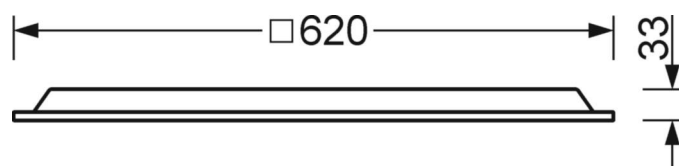

Referentie	LED 4600lm 827-865
ηLB	100 %
Φ ↓/↑	100 % / 0 %
UGR dw./l.	21.6 / 21.5