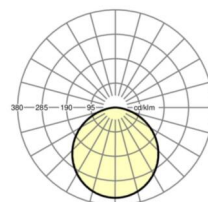

ELEKTROTECHNIEK

Voorschakelapparaat	Elektronische driver DALI device type 8 (1 stuks)
Systeemprestaties	38W
Netspanning	230V/50Hz
Aardleischakelaar(s) (inschakelstroom)	10 stuks/B10, 16 stuks/B16, 16 stuks/C10, 26 stuks/C16
Energie-efficiëntieklasse/Lichtbron	C

LICHTTECHNIEK

Uitvoering	LED, Kleurweergave/Lichtkleur CRI ≥ 80 / 2700K-6500K continu regelbaar
Kleurtolerantie (MacAdam)	3SDCM
Nominale lichtstroom	4600lm
LED Levensduur	50000h L80/B10 (Tq 40°C/niet bedekken met isolatiewol)
Lichtopbrengst	120lm/W
UGR dw./l.	21.6 / 21.5

MECHANIEK

Kleur behuizing	verkeerswit RAL 9016
Maten (LxBxH/DxH)	620mm x 620mm x 33mm
Diepte	33mm
Plafondsysteem	Plafond met zichtbare T-profielen [s-TS] (625x625mm), uitsparing in plafond [AD]
Plafonduitsnede (LxB/D)	648mm x 648mm (bij gebruik van toebehoren-inbouwframes)
Inbouwdiepte	145mm [AD]; 145mm [s-TS]; 115mm [s-TS] min
Gewicht (netto)	2.08kg
Montagewijze	Inlegmontage, Individuele plafondbouwmontage

DEEP-LINK

<https://www.regiolux.de/nl/article/60114036910>