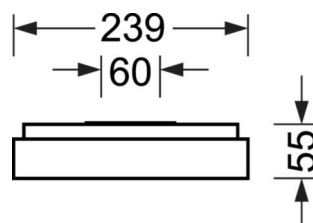

LICHTTECHNIEK

Uitvoering	LED, Kleurweergave/Lichtkleur CRI ≥ 80 / 3000K
Kleurtolerantie (MacAdam)	3SDCM
Fotobiologische veiligheid (Armatuur)	RGO
Nominale lichtstroom/schakelstappen (EDM)	1100lm/9W, 900lm/7W, 1600lm/13W, 1400lm/11W
LED Levensduur	100000h L80/B10 (Tq 25°C), 50000h L90/B50 (Tq 25°C)
Lichtopbrengst	126lm/W-118lm/W
UGR dw./l.	18.3 / 18.6 (13W)

MECHANIEK

Kleur behuizing	zilvergrijs/wit aluminium RAL 9006/
Maten (LxBxH/DxH)	648mm x 239mm x 55mm
Gewicht (netto)	3.17kg
Kabelinvoer KE (X/Y)	0mm/0mm
Montagewijze	Wandopbouw, Enkele installatie aan het plafond

DEEP-LINK
<https://www.regiolux.de/nl/article/65755014175>

Referentie	LED 1600lm/13W 830
ηLB	100 %
Φ ↓/↑	100 % / 0 %
UGR dw./l.	18.3 / 18.6
BAP	65° < 3000cd/m ²

Maten

L	648 mm	Lengte
B	239 mm	Breedte
H	55 mm	Hoogte
A1	550 mm	Montageafstand bij enkelvoudige montage
A4	60 mm	Montageafstand (breedte)
X	0 mm	Afstand kabelinvoering naar armatuurmiddelen op de X-as (lengte)
Y	0 mm	Afstand kabelinvoering naar armatuurmiddelen op de Y-as (dwars)
