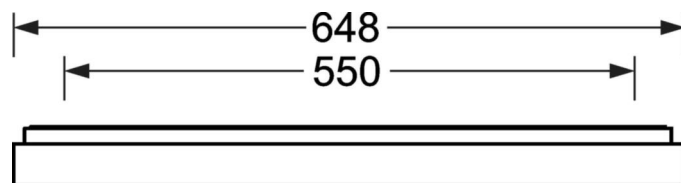

Wand- en plafondlamp - Diffusor micro-prismatisch - direct stralend

Plaatstalen behuizing met gepoedercoate rechthoekige dwarsdoorsnede, geïntegreerde wandmontageplaat voor eenvoudige en snelle montage; Kleur behuizing zilvergrijs/wit aluminium RAL 9006/; Microprismatische lens in "multilayer"-techniek, Lichtverdeling direct stralend middels Diffusor micro-prismatisch van PMMA, Enkelvoudig micro-rooster zwart, homogeen indirect licht met opalen lens van PMMA. Geschikt voor werkplekken met beeldschermen, 65° < 3000 cd/m² rondom afgeschermd volgens huidige norm DIN-EN 12464-1, UGR (4h/8h) 18.6. Montagevriendelijk aansluiten, direct aan de bovenkant van de armatuur met een klemmenafdekkap; de ETM-niveaus kunnen probleemloos worden ingesteld vanaf de bovenkant van de armatuur. Elektrische aansluiting via 5-polige aansluitklem met steekcontact..

LICHTTECHNIEK

Uitvoering	LED, Kleurweergave/Lichtkleur CRI ≥ 80 / 3000K
Kleurtolerantie (MacAdam)	3SDCM
Fotobiologische veiligheid (Armatuur)	RGO
Nominale lichtstroom/schakelstappen (EDM)	1100lm/9W, 900lm/7W, 1600lm/13W, 1400lm/11W
LED Levensduur	100000h L80/B10 (Tq 25°C), 50000h L90/B50 (Tq 25°C)
Lichtopbrengst	126lm/W-118lm/W
UGR dw./l.	18.3 / 18.6 (13W)

MECHANIEK

Kleur behuizing	zilvergrijs/wit aluminium RAL 9006/
Maten (LxBxH/DxH)	648mm x 239mm x 55mm
Gewicht (netto)	3.17kg
Kabelinvoer KE (X/Y)	0mm/0mm
Montagewijze	Wandopbouw, Enkele installatie aan het plafond

DEEP-LINK
<https://www.regiolux.de/nl/article/65755014175>

Referentie	LED 1600lm/13W 830
ηLB	100 %
Φ ↓/↑	100 % / 0 %
UGR dw./l.	18.3 / 18.6
BAP	65° < 3000cd/m ²

Maten

L	648 mm	Lengte
B	239 mm	Breedte
H	55 mm	Hoogte
A1	550 mm	Montageafstand bij enkelvoudige montage
A4	60 mm	Montageafstand (breedte)
X	0 mm	Afstand kabelinvoering naar armatuurmiddelen op de X-as (lengte)
Y	0 mm	Afstand kabelinvoering naar armatuurmiddelen op de Y-as (dwars)
