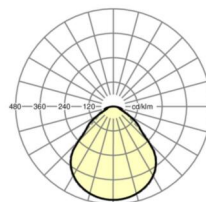

KARAKTERISTIEKEN

Bestelnummer	65756014175
EAN-nummer	4020863495542
CBS-code	94051190
Kenmerken	IP 20, Beschermingsklasse I, y $65^\circ < 3000 \text{ cd/m}^2$, ENEC10 VDE, F, Indoor, CE
Schokbestendigheidsgraad IK	IK03
Omgevingstemperatuur	ta 25°C
Garantieperiode	5 jaren
Overheidssubsidieprogramma's	BEG - federale subsidie voor efficiënte gebouwen (alleen geldig voor Duitsland)

ELEKTROTECHNIEK

Voorschakelapparaat	Elektronische multilumen-driver, 4-stappen (1 stuks)
Systeemprestaties	20W-11W
Netspanning	230V/50Hz
Aardlekschakelaar(s) (inschakelstroom)	45 stuks/B10, 73 stuks/B16, 71 stuks/C10, 113 stuks/C16
Energie-efficiëntieklasse/Lichtbron	C

LICHTTECHNIEK

Uitvoering	LED, Kleurweergave/Lichtkleur CRI ≥ 80 / 3000K
Kleurtolerantie (MacAdam)	3SDCM
Fotobiologische veiligheid (Armatuur)	RGO
Nominale lichtstroom/schakelstappen	2400lm/20W, 2100lm/17W, 1800lm/14W, 1400lm/11W
LED Levensduur	100000h L80/B10 (Tq 25°C), 50000h L90/B50 (Tq 25°C)
Lichtopbrengst	128lm/W-122lm/W
UGR dw./l.	18.2 / 18.4 (20W)

MECHANIEK

Kleur behuizing	zilvergrijs/wit aluminium RAL 9006/
Maten (LxBxH/DxH)	648mm x 354mm x 55mm
Gewicht (netto)	3.6kg
Kabelinvoer KE (X/Y)	0mm/0mm
Montagewijze	Wandopbouw, Enkele installatie aan het plafond

DEEP-LINK

<https://www.regiolux.de/nl/article/65756014175>