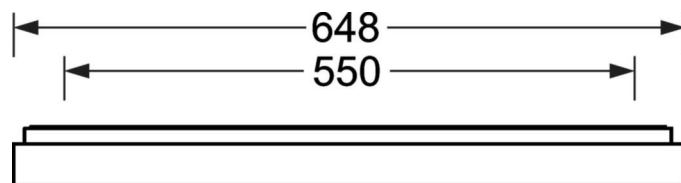

Wand- en plafondlamp - Diffusor micro-prismatisch - direct stralend

Plaatsalen behuizing met gepoedercoate rechthoekige dwarsdoorsnede, geïntegreerde wandmontageplaat voor eenvoudige en snelle montage; Kleur behuizing zilvergrijs/wit aluminium RAL 9006/; Microprismatische lens in "multilayer"-techniek, Lichtverdeling direct stralend middels Diffusor micro-prismatisch van PMMA, Enkelvoudig micro-rooster zwart, homogeen indirect licht met opalen lens van PMMA. Geschikt voor werkplekken met beeldschermen, $65^\circ < 3000 \text{ cd/m}^2$ rondom afgeschermd volgens huidige norm DIN-EN 12464-1, UGR (4h/8h) 18.4. Montagevriendelijk aansluiten, direct aan de bovenkant van de armatuur met een klemmenafdekkap; de ETM-niveaus kunnen probleemloos worden ingesteld vanaf de bovenkant van de armatuur. Elektrische aansluiting via 5-polige aansluitklem met steekcontact..

LICHTTECHNIEK

Uitvoering	LED, Kleurweergave/Lichtkleur CRI ≥ 80 / 3000K
Kleurtolerantie (MacAdam)	3SDCM
Fotobiologische veiligheid (Armatuur)	RGO
Nominale lichtstroom/schakelstappen	2400lm/20W, 2100lm/17W, 1800lm/14W, 1400lm/11W
LED Levensduur	100000h L80/B10 (Tq 25°C), 50000h L90/B50 (Tq 25°C)
Lichtopbrengst	128lm/W-122lm/W
UGR dw./l.	18.2 / 18.4 (20W)

MECHANIEK

Kleur behuizing	zilvergrijs/wit aluminium RAL 9006/
Maten (LxBxH/DxH)	648mm x 354mm x 55mm
Gewicht (netto)	3.6kg
Kabelinvoer KE (X/Y)	0mm/0mm
Montagewijze	Wandopbouw, Enkele installatie aan het plafond

Maten

L	648 mm	Lengte
B	354 mm	Breedte
H	55 mm	Hoogte
A1	550 mm	Montageafstand bij enkelvoudige montage
A4	60 mm	Montageafstand (breedte)
X	0 mm	Afstand kabelinvoering naar armatuurmiddelen op de X-as (lengte)
Y	0 mm	Afstand kabelinvoering naar armatuurmiddelen op de Y-as (dwars)
