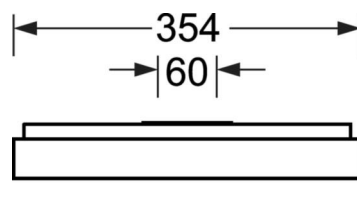

LICHTTECHNIEK

Uitvoering	LED, Kleurweergave/Lichtkleur CRI ≥ 80 / 3000K
Kleurtolerantie (MacAdam)	3SDCM
Fotobiologische veiligheid (Armatuur)	RGO
Nominale lichtstroom/schakelstappen	2400lm/20W, 2100lm/17W, 1800lm/14W, 1400lm/11W
LED Levensduur	100000h L80/B10 (Tq 25°C), 50000h L90/B50 (Tq 25°C)
Lichtopbrengst	128lm/W-122lm/W
UGR dw./l.	18.2 / 18.4 (20W)

MECHANIEK

Kleur behuizing	zilvergrijs/wit aluminium RAL 9006/
Maten (LxBxH/DxH)	648mm x 354mm x 55mm
Gewicht (netto)	3.6kg
Kabelinvoer KE (X/Y)	0mm/0mm
Montagewijze	Wandopbouw, Enkele installatie aan het plafond

Maten

L	648 mm	Lengte
B	354 mm	Breedte
H	55 mm	Hoogte
A1	550 mm	Montageafstand bij enkelvoudige montage
A4	60 mm	Montageafstand (breedte)
X	0 mm	Afstand kabelinvoering naar armatuurmiddelen op de X-as (lengte)
Y	0 mm	Afstand kabelinvoering naar armatuurmiddelen op de Y-as (dwars)
