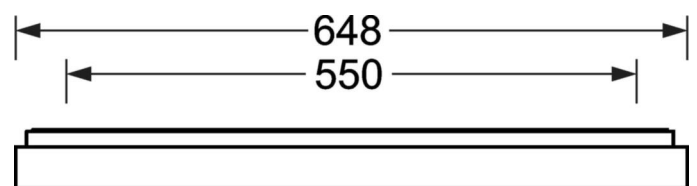

LICHTTECHNIEK

Uitvoering	LED, Kleurweergave/Lichtkleur CRI ≥ 80 / 3000K
Kleurtolerantie (MacAdam)	3SDCM
Fotobiologische veiligheid (Armatuur)	RGO
Nominale lichtstroom/schakelstappen	2400lm/20W, 2100lm/17W, 1800lm/14W, 1400lm/11W
LED Levensduur	100000h L80/B10 (Tq 25°C), 50000h L90/B50 (Tq 25°C)
Lichtopbrengst	128lm/W-122lm/W
UGR dw./l.	18.2 / 18.4 (20W)

MECHANIEK

Kleur behuizing	verkeerswit RAL 9016
Maten (LxBxH/DxH)	648mm x 354mm x 55mm
Gewicht (netto)	3.6kg
Kabelinvoer KE (X/Y)	0mm/0mm
Montagewijze	Wandopbouw, Enkele installatie aan het plafond

DEEP-LINK<https://www.regiolux.de/nl/article/65756014170>

Referentie	LED 2400lm/20W 830
η_{LB}	100 %
$\Phi_{\downarrow/\uparrow}$	100 % / 0 %
UGR dw./l.	18.2 / 18.4
BAP	$65^\circ < 3000 \text{ cd/m}^2$

Maten

L	648 mm	Lengte
B	354 mm	Breedte
H	55 mm	Hoogte
A1	550 mm	Montageafstand bij enkelvoudige montage
A4	60 mm	Montageafstand (breedte)
X	0 mm	Afstand kabelinvoering naar armatuurmiddelen op de X-as (lengte)
Y	0 mm	Afstand kabelinvoering naar armatuurmiddelen op de Y-as (dwars)
