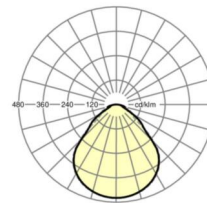

LICHTTECHNIEK

Uitvoering	LED, Kleurweergave/Lichtkleur CRI ≥ 80 / 3000K
Kleurtolerantie (MacAdam)	3SDCM
Fotobiologische veiligheid (Armatuur)	RGO
Nominale lichtstroom/schakelstappen	2400lm/20W, 2100lm/17W, 1800lm/14W, 1400lm/11W
LED Levensduur	100000h L80/B10 (Tq 25°C), 50000h L90/B50 (Tq 25°C)
Lichtopbrengst	128lm/W-122lm/W
UGR dw./l.	18.2 / 18.4 (20W)

Referentie	LED 2400lm/20W 830
η_{LB}	100 %
$\Phi_{\downarrow/\uparrow}$	100 % / 0 %
UGR dw./l.	18.2 / 18.4
BAP	$65^\circ < 3000 \text{ cd/m}^2$

Maten

L	648 mm	Lengte
B	354 mm	Breedte
H	55 mm	Hoogte
A1	550 mm	Montageafstand bij enkelvoudige montage
A4	60 mm	Montageafstand (breedte)
X	0 mm	Afstand kabelinvoering naar armatuurmiddelen op de X-as (lengte)
Y	0 mm	Afstand kabelinvoering naar armatuurmiddelen op de Y-as (dwars)
