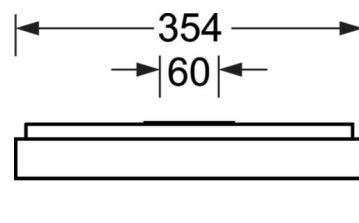

LICHTTECHNIEK

Uitvoering	LED, Kleurweergave/Lichtkleur CRI ≥ 80 / 3000K
Kleurtolerantie (MacAdam)	3SDCM
Fotobiologische veiligheid (Armatuur)	RGO
Nominale lichtstroom/schakelstappen	2400lm/20W, 2100lm/17W, 1800lm/14W, 1400lm/11W
LED Levensduur	100000h L80/B10 (Tq 25°C), 50000h L90/B50 (Tq 25°C)
Lichtopbrengst	128lm/W-122lm/W
UGR dw./l.	18.2 / 18.4 (20W)

MECHANIEK

Kleur behuizing	verkeerswit RAL 9016
Maten (LxBxH/DxH)	648mm x 354mm x 55mm
Gewicht (netto)	3.6kg
Kabelinvoer KE (X/Y)	0mm/0mm
Montagewijze	Wandopbouw, Enkele installatie aan het plafond

DEEP-LINK<https://www.regiolux.de/nl/article/65756014170>

Referentie	LED 2400lm/20W 830
η_{LB}	100 %
$\Phi_{\downarrow/\uparrow}$	100 % / 0 %
UGR dw./l.	18.2 / 18.4
BAP	$65^\circ < 3000 \text{ cd/m}^2$

Maten

L	648 mm	Lengte
B	354 mm	Breedte
H	55 mm	Hoogte
A1	550 mm	Montageafstand bij enkelvoudige montage
A4	60 mm	Montageafstand (breedte)
X	0 mm	Afstand kabelinvoering naar armatuurmiddelen op de X-as (lengte)
Y	0 mm	Afstand kabelinvoering naar armatuurmiddelen op de Y-as (dwars)
