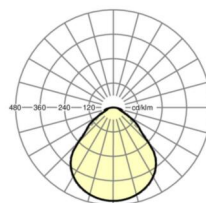

**DEEP-LINK**
<https://www.regiolux.de/nl/article/65756016175>

Referentie	LED 2400lm 830
ηLB	100 %
Φ ↓/↑	100 % / 0 %
UGR dw./l.	18.2 / 18.4
BAP	65° < 3000cd/m <sup>2</sup>

**Maten**

---

L	648 mm	Lengte
B	354 mm	Breedte
H	55 mm	Hoogte
A1	550 mm	Montageafstand bij enkelvoudige montage
A4	60 mm	Montageafstand (breedte)
X	0 mm	Afstand kabelinvoering naar armatuurmiddelen op de X-as (lengte)
Y	0 mm	Afstand kabelinvoering naar armatuurmiddelen op de Y-as (dwars)