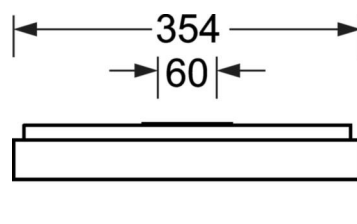

**LICHTTECHNIEK**

Uitvoering	LED, Kleurweergave/Lichtkleur CRI ≥ 80 / 3000K
Kleurtolerantie (MacAdam)	3SDCM
Fotobiologische veiligheid (Armatuur)	RG0
Nominale lichtstroom	2432lm
LED Levensduur	100000h L80/B10 (Tq 25°C), 50000h L90/B50 (Tq 25°C)
Lichtopbrengst	122lm/W
UGR dw./l.	18.2 / 18.4

**MECHANIEK**

Kleur behuizing	zilvergrijs/wit aluminium RAL 9006/
Maten (LxBxH/DxH)	648mm x 354mm x 55mm
Gewicht (netto)	3.65kg
Kabelinvoer KE (X/Y)	0mm/0mm
Montagewijze	Wandopbouw, Enkele installatie aan het plafond

**DEEP-LINK**
<https://www.regiolux.de/nl/article/65756016175>

Referentie	LED 2400lm 830
ηLB	100 %
Φ ↓/↑	100 % / 0 %
UGR dw./l.	18.2 / 18.4
BAP	65° < 3000cd/m <sup>2</sup>

**Maten**

---

L	648 mm	Lengte
B	354 mm	Breedte
H	55 mm	Hoogte
A1	550 mm	Montageafstand bij enkelvoudige montage
A4	60 mm	Montageafstand (breedte)
X	0 mm	Afstand kabelinvoering naar armatuurmiddelen op de X-as (lengte)
Y	0 mm	Afstand kabelinvoering naar armatuurmiddelen op de Y-as (dwars)