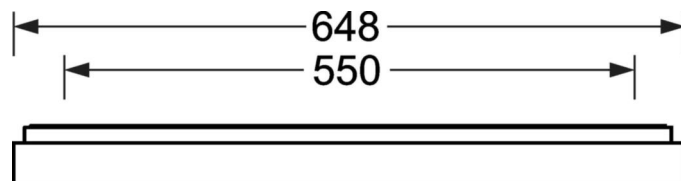

**LICHTTECHNIEK**

Uitvoering	LED, Kleurweergave/Lichtkleur CRI ≥ 80 / 3000K
Kleurtolerantie (MacAdam)	3SDCM
Fotobiologische veiligheid (Armatuur)	RG0
Nominale lichtstroom	2432lm
LED Levensduur	100000h L80/B10 (Tq 25°C), 50000h L90/B50 (Tq 25°C)
Lichtopbrengst	122lm/W
UGR dw./l.	18.2 / 18.4

**MECHANIEK**

Kleur behuizing	zilvergrijs/wit aluminium RAL 9006/
Maten (LxBxH/DxH)	648mm x 354mm x 55mm
Gewicht (netto)	3.65kg
Kabelinvoer KE (X/Y)	0mm/0mm
Montagewijze	Wandopbouw, Enkele installatie aan het plafond

**DEEP-LINK**
<https://www.regiolux.de/nl/article/65756016175>

Referentie	LED 2400lm 830
ηLB	100 %
Φ ↓/↑	100 % / 0 %
UGR dw./l.	18.2 / 18.4
BAP	65° < 3000cd/m <sup>2</sup>

**Maten**

---

L	648 mm	Lengte
B	354 mm	Breedte
H	55 mm	Hoogte
A1	550 mm	Montageafstand bij enkelvoudige montage
A4	60 mm	Montageafstand (breedte)
X	0 mm	Afstand kabelinvoering naar armatuurmiddelen op de X-as (lengte)
Y	0 mm	Afstand kabelinvoering naar armatuurmiddelen op de Y-as (dwars)