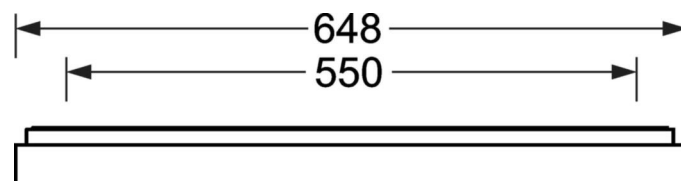

Wand- en plafondlamp - Diffusor micro-prismatisch - direct stralend

Plaatstalen behuizing met gepoedercoate rechthoekige dwarsdoorsnede, geïntegreerde wandmontageplaat voor eenvoudige en snelle montage; Kleur behuizing verkeerswit RAL 9016; Microprismatische lens in "multilayer"-techniek, Lichtverdeling direct stralend middels Diffusor micro-prismatisch van PMMA, Enkelvoudig micro-rooster zwart, homogeen indirect licht met opalen lens van PMMA. Geschikt voor werkplekken met beeldschermen, $65^\circ < 3000$ cd/m² rondom afgeschermd volgens huidige norm DIN-EN 12464-1, UGR (4h/8h) 18.4. Montagevriendelijke aansluiting, direct op de bovenkant van de armatuur met een afdekkap voor de klemmen. Elektrische aansluiting via 5-polige aansluitklem met steekcontact..

KARAKTERISTIEKEN

Bestelnummer	65756016170
EAN-nummer	4020863495559
CBS-code	94051190
Kenmerken	IP 20, Beschermingsklasse I, γ $65^\circ < 3000$ cd/m², ENEC10 VDE, F, Indoor, CE
Schokbestendigheidgraad IK	IK03
Omgevingstemperatuur	ta 25°C
Bijzondere eigenschappen	Ready for IoT
Garantieperiode	5 jaren
Overheidssubsidieprogramma's	BEG - federale subsidie voor efficiënte gebouwen (alleen geldig voor Duitsland)

ELEKTROTECHNIEK

Voorschakelapparaat	Elektronische driver DALI2 (1 stuks)
Systeemprestaties	20W
Netspanning	230V/50Hz
Aardlekschakelaar(s) (inschakelstroom)	18 stuks/B10, 28 stuks/B16, 30 stuks/C10, 46 stuks/C16
Energie-efficiëntieklasse/Lichtbron	C

LICHTTECHNIEK