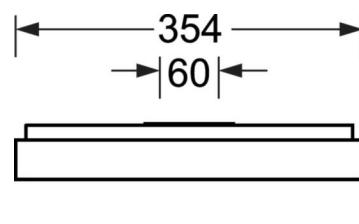

**LICHTTECHNIEK**

Uitvoering	LED, Kleurweergave/Lichtkleur CRI $\geq 80$ / 3000K
Kleurtolerantie (MacAdam)	3SDCM
Fotobiologische veiligheid (Armatuur)	RG0
Nominale lichtstroom	2432lm
LED Levensduur	100000h L80/B10 (Tq 25°C), 50000h L90/B50 (Tq 25°C)
Lichtopbrengst	122lm/W
UGR dw./l.	18.2 / 18.4

**MECHANIEK**

Kleur behuizing	verkeerswit RAL 9016
Maten (LxBxH/DxH)	648mm x 354mm x 55mm
Gewicht (netto)	3.65kg
Kabelinvoer KE (X/Y)	0mm/0mm
Montagewijze	Wandopbouw, Enkele installatie aan het plafond

**Maten**

---

L	648 mm	Lengte
B	354 mm	Breedte
H	55 mm	Hoogte
A1	550 mm	Montageafstand bij enkelvoudige montage
A4	60 mm	Montageafstand (breedte)
X	0 mm	Afstand kabelinvoering naar armatuurmiddelen op de X-as (lengte)
Y	0 mm	Afstand kabelinvoering naar armatuurmiddelen op de Y-as (dwars)