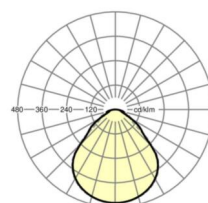

KARAKTERISTIEKEN

Bestelnummer	65756016170
EAN-nummer	4020863495559
CBS-code	94051190
Kenmerken	IP 20, Beschermingsklasse I, γ $65^\circ < 3000$ cd/m², ENEC10 VDE, F, Indoor, CE
Schokbestendigheidgraad IK	IK03
Omgevingstemperatuur	ta 25°C
Bijzondere eigenschappen	Ready for IoT
Garantieperiode	5 jaren
Overheidssubsidieprogramma's	BEG - federale subsidie voor efficiënte gebouwen (alleen geldig voor Duitsland)

ELEKTROTECHNIEK

Voorschakelapparaat	Elektronische driver DALI2 (1 stuks)
Systeemprestaties	20W
Netspanning	230V/50Hz
Aardlekschakelaar(s) (inschakelstroom)	18 stuks/B10, 28 stuks/B16, 30 stuks/C10, 46 stuks/C16
Energie-efficiëntieklasse/Lichtbron	C

LICHTTECHNIEK

Uitvoering	LED, Kleurweergave/Lichtkleur CRI ≥ 80 / 3000K
Kleurtolerantie (MacAdam)	3SDCM
Fotobiologische veiligheid (Armatuur)	RG0
Nominale lichtstroom	2432lm
LED Levensduur	100000h L80/B10 (Tq 25°C), 50000h L90/B50 (Tq 25°C)
Lichtopbrengst	122lm/W
UGR dw./l.	18.2 / 18.4

MECHANIEK

Kleur behuizing	verkeerswit RAL 9016
Maten (LxBxH/DxH)	648mm x 354mm x 55mm
Gewicht (netto)	3.65kg
Kabelinvoer KE (X/Y)	0mm/0mm
Montagewijze	Wandopbouw, Enkele installatie aan het plafond

DEEP-LINK

<https://www.regiolux.de/nl/article/65756016170>