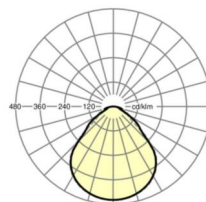

Referentie	LED 2600lm/20W 840
$\eta_{LB}$	100 %
$\Phi_{\downarrow/\uparrow}$	100 % / 0 %
UGR dw./l.	18.5 / 18.7
BAP	$65^\circ < 3000 \text{ cd/m}^2$

**Maten**

---

L	648 mm	Lengte
B	354 mm	Breedte
H	55 mm	Hoogte
A1	550 mm	Montageafstand bij enkelvoudige montage
A4	60 mm	Montageafstand (breedte)
X	0 mm	Afstand kabelinvoering naar armatuurmiddelen op de X-as (lengte)
Y	0 mm	Afstand kabelinvoering naar armatuurmiddelen op de Y-as (dwars)