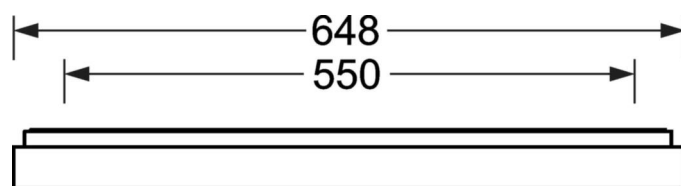

Wand- en plafondlamp - Diffusor micro-prismatisch - direct stralend

Plaatstalen behuizing met gepoedercoate rechthoekige dwarsdoorsnede, geïntegreerde wandmontageplaat voor eenvoudige en snelle montage; Kleur behuizing verkeerswit RAL 9016; Microprismatische lens in "multilayer"-techniek, Lichtverdeling direct stralend middels Diffusor micro-prismatisch van PMMA, Enkelvoudig micro-rooster zwart, homogeen indirect licht met opalen lens van PMMA. Geschikt voor werkplekken met beeldschermen,  $65^\circ < 3000 \text{ cd/m}^2$  rondom afgeschermd volgens huidige norm DIN-EN 12464-1, UGR (4h/8h) 18.7. Montagevriendelijk aansluiten, direct aan de bovenkant van de armatuur met een klemmenafdekkap; de ETM-niveaus kunnen probleemloos worden ingesteld vanaf de bovenkant van de armatuur. Elektrische aansluiting via 5-polige aansluitklem met steekcontact..

**LICHTTECHNIEK**

Uitvoering	LED, Kleurweergave/Lichtkleur CRI $\geq 80$ / 4000K
Kleurtolerantie (MacAdam)	3SDCM
Fotobiologische veiligheid (Armatuur)	RGO
Nominale lichtstroom/schakelstappen	2600lm/20W, 2300lm/17W, 1900lm/14W, 1600lm/11W
LED Levensduur	100000h L80/B10 (Tq $25^\circ\text{C}$ ), 50000h L90/B50 (Tq $25^\circ\text{C}$ )
Lichtopbrengst	141lm/W-132lm/W
UGR dw./l.	18.5 / 18.7 (20W)

**MECHANIEK**

Kleur behuizing	verkeerswit RAL 9016
Maten (LxBxH/DxH)	648mm x 354mm x 55mm
Gewicht (netto)	3.6kg
Kabelinvoer KE (X/Y)	0mm/0mm
Montagewijze	Wandopbouw, Enkele installatie aan het plafond

**DEEP-LINK**<https://www.regiolux.de/nl/article/65756024170>

Referentie	LED 2600lm/20W 840
$\eta_{LB}$	100 %
$\Phi_{\downarrow/\uparrow}$	100 % / 0 %
UGR dw./l.	18.5 / 18.7
BAP	$65^\circ < 3000 \text{ cd/m}^2$

**Maten**

---

L	648 mm	Lengte
B	354 mm	Breedte
H	55 mm	Hoogte
A1	550 mm	Montageafstand bij enkelvoudige montage
A4	60 mm	Montageafstand (breedte)
X	0 mm	Afstand kabelinvoering naar armatuurmiddelen op de X-as (lengte)
Y	0 mm	Afstand kabelinvoering naar armatuurmiddelen op de Y-as (dwars)