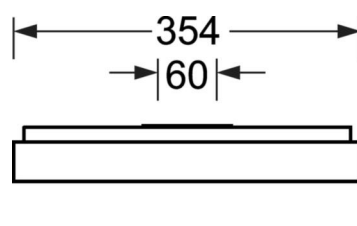

**LICHTTECHNIEK**

Uitvoering	LED, Kleurweergave/Lichtkleur CRI $\geq 80$ / 4000K
Kleurtolerantie (MacAdam)	3SDCM
Fotobiologische veiligheid (Armatuur)	RGO
Nominale lichtstroom/schakelstappen	2600lm/20W, 2300lm/17W, 1900lm/14W, 1600lm/11W
LED Levensduur	100000h L80/B10 (Tq $25^\circ\text{C}$ ), 50000h L90/B50 (Tq $25^\circ\text{C}$ )
Lichtopbrengst	141lm/W-132lm/W
UGR dw./l.	18.5 / 18.7 (20W)

**MECHANIEK**

Kleur behuizing	verkeerswit RAL 9016
Maten (LxBxH/DxH)	648mm x 354mm x 55mm
Gewicht (netto)	3.6kg
Kabelinvoer KE (X/Y)	0mm/0mm
Montagewijze	Wandopbouw, Enkele installatie aan het plafond

**DEEP-LINK**<https://www.regiolux.de/nl/article/65756024170>

Referentie	LED 2600lm/20W 840
$\eta_{LB}$	100 %
$\Phi_{\downarrow/\uparrow}$	100 % / 0 %
UGR dw./l.	18.5 / 18.7
BAP	$65^\circ < 3000 \text{ cd/m}^2$

**Maten**

---

L	648 mm	Lengte
B	354 mm	Breedte
H	55 mm	Hoogte
A1	550 mm	Montageafstand bij enkelvoudige montage
A4	60 mm	Montageafstand (breedte)
X	0 mm	Afstand kabelinvoering naar armatuurmiddelen op de X-as (lengte)
Y	0 mm	Afstand kabelinvoering naar armatuurmiddelen op de Y-as (dwars)