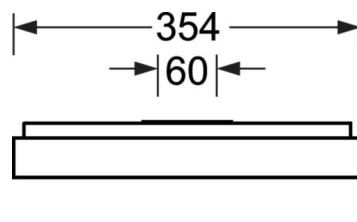

**LICHTTECHNIEK**

Uitvoering	LED, Kleurweergave/Lichtkleur CRI $\geq 80$ / 4000K
Kleurtolerantie (MacAdam)	3SDCM
Fotobiologische veiligheid (Armatuur)	RG0
Nominale lichtstroom	2642lm
LED Levensduur	100000h L80/B10 (Tq $25^\circ\text{C}$ ), 50000h L90/B50 (Tq $25^\circ\text{C}$ )
Lichtopbrengst	132lm/W
UGR dw./l.	18.5 / 18.7

**MECHANIEK**

Kleur behuizing	zilvergrijs/wit aluminium RAL 9006/
Maten (LxBxH/DxH)	648mm x 354mm x 55mm
Gewicht (netto)	3.65kg
Kabelinvoer KE (X/Y)	0mm/0mm
Montagewijze	Wandopbouw, Enkele installatie aan het plafond

## Maten

---

L	648 mm	Lengte
B	354 mm	Breedte
H	55 mm	Hoogte
A1	550 mm	Montageafstand bij enkelvoudige montage
A4	60 mm	Montageafstand (breedte)
X	0 mm	Afstand kabelinvoering naar armatuurmiddelen op de X-as (lengte)
Y	0 mm	Afstand kabelinvoering naar armatuurmiddelen op de Y-as (dwars)