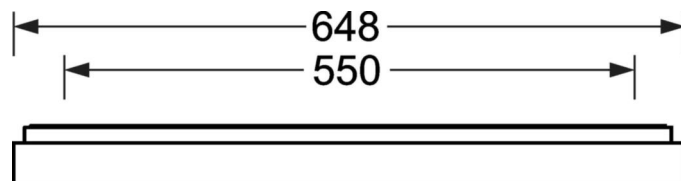

**LICHTTECHNIEK**

Uitvoering	LED, Kleurweergave/Lichtkleur CRI $\geq 80$ / 4000K
Kleurtolerantie (MacAdam)	3SDCM
Fotobiologische veiligheid (Armatuur)	RG0
Nominale lichtstroom	2642lm
LED Levensduur	100000h L80/B10 (Tq $25^\circ\text{C}$ ), 50000h L90/B50 (Tq $25^\circ\text{C}$ )
Lichtopbrengst	132lm/W
UGR dw./l.	18.5 / 18.7

**MECHANIEK**

Kleur behuizing	zilvergrijs/wit aluminium RAL 9006/
Maten (LxBxH/DxH)	648mm x 354mm x 55mm
Gewicht (netto)	3.65kg
Kabelinvoer KE (X/Y)	0mm/0mm
Montagewijze	Wandopbouw, Enkele installatie aan het plafond

## Maten

---

L	648 mm	Lengte
B	354 mm	Breedte
H	55 mm	Hoogte
A1	550 mm	Montageafstand bij enkelvoudige montage
A4	60 mm	Montageafstand (breedte)
X	0 mm	Afstand kabelinvoering naar armatuurmiddelen op de X-as (lengte)
Y	0 mm	Afstand kabelinvoering naar armatuurmiddelen op de Y-as (dwars)