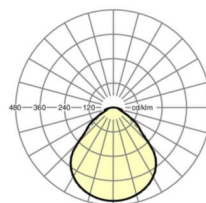

KARAKTERISTIEKEN

Bestelnummer	65756026175
EAN-nummer	4020863495603
CBS-code	94051190
Kenmerken	IP 20, Beschermingsklasse I, γ $65^\circ < 3000 \text{ cd/m}^2$, ENEC10 VDE, F, Indoor, CE
Schokbestendigheidsgraad IK	IK03
Omgevingstemperatuur	ta 25°C
Bijzondere eigenschappen	Ready for IoT
Garantieperiode	5 jaren
Overheidssubsidieprogramma's	BEG - federale subsidie voor efficiënte gebouwen (alleen geldig voor Duitsland)

ELEKTROTECHNIEK

Voorschakelapparaat	Elektronische driver DALI2 (1 stuks)
Systeemprestaties	20W
Netspanning	230V/50Hz
Aardlekschakelaar(s) (inschakelstroom)	18 stuks/B10, 28 stuks/B16, 30 stuks/C10, 46 stuks/C16
Energie-efficiëntieklasse/Lichtbron	B

LICHTTECHNIEK

Uitvoering	LED, Kleurweergave/Lichtkleur CRI ≥ 80 / 4000K
Kleurtolerantie (MacAdam)	3SDCM
Fotobiologische veiligheid (Armatuur)	RG0
Nominale lichtstroom	2642lm
LED Levensduur	100000h L80/B10 (Tq 25°C), 50000h L90/B50 (Tq 25°C)
Lichtopbrengst	132lm/W
UGR dw./l.	18.5 / 18.7

MECHANIEK

Kleur behuizing	zilvergrijs/wit aluminium RAL 9006/
Maten (LxBxH/DxH)	648mm x 354mm x 55mm
Gewicht (netto)	3.65kg
Kabelinvoer KE (X/Y)	0mm/0mm
Montagewijze	Wandopbouw, Enkele installatie aan het plafond

DEEP-LINK

<https://www.regiolux.de/nl/article/65756026175>