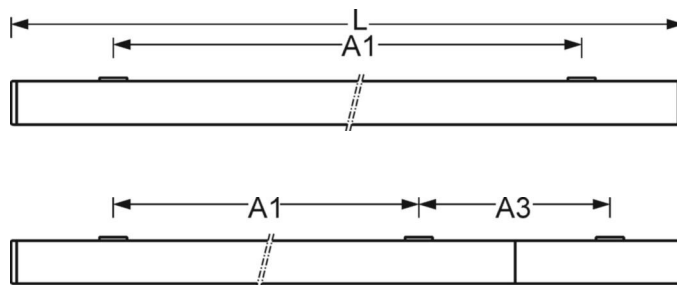

**MECHANIEK**

Kleur behuizing	verkeerswit RAL 9016
Maten (LxBxH/DxH)	1488mm x 140mm x 69mm
Gewicht (netto)	4.64kg
Kabelinvoer KE (X/Y)	225mm/-41mm
Montagewijze	Enkele installatie aan het plafond, Plafondgemonteerde kabelgootinstallatie., Befestigingsrail voor pendulum aan ketting., Montage op montagerail aan plafond, Plafondmontage van montagerail op T-systeem.

**DEEP-LINK**

<https://www.regiolux.de/nl/article/65040026680>

Referentie	LED 3300lm 840
ηLB	100 %
Φ ↓/↑	100 % / 0 %
UGR dw./l.	20.9 / 22.7

**Maten**

---

L	1488 mm	Lengte
B	140 mm	Breedte
H	69 mm	Hoogte
A1	1100 mm	Montageafstand bij enkelvoudige montage
A3	376 mm	Montageafstand tussen de lampen in lichtlijnopstelling
X	225 mm	Afstand kabelinvoering naar armatuurmiddelen op de X-as (lengte)
Y	-41 mm	Afstand kabelinvoering naar armatuurmiddelen op de Y-as (dwars)