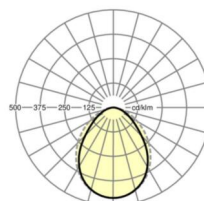

**LICHTTECHNIEK**

Uitvoering	LED, Kleurweergave/Lichtkleur CRI ≥ 80 / 4000K
Kleurtolerantie (MacAdam)	3SDCM
Fotobiologische veiligheid (Armatuur)	RGO
Nominale lichtstroom	3328lm
LED Levensduur	50000h L80/B10 (Tq 25°C)
Lichtopbrengst	127lm/W
UGR dw./l.	20.9 / 22.7

**DEEP-LINK**

<https://www.regiolux.de/nl/article/65040026680>

Referentie	LED 3300lm 840
ηLB	100 %
Φ ↓/↑	100 % / 0 %
UGR dw./l.	20.9 / 22.7

**Maten**

---

L	1488 mm	Lengte
B	140 mm	Breedte
H	69 mm	Hoogte
A1	1100 mm	Montageafstand bij enkelvoudige montage
A3	376 mm	Montageafstand tussen de lampen in lichtlijnopstelling
X	225 mm	Afstand kabelinvoering naar armatuurmiddelen op de X-as (lengte)
Y	-41 mm	Afstand kabelinvoering naar armatuurmiddelen op de Y-as (dwars)