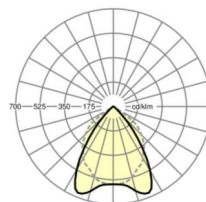

LICHTTECHNIEK

Uitvoering	LED, Kleurweergave/Lichtkleur CRI ≥ 80 / 4000K
Kleurtolerantie (MacAdam)	3SDCM
Nominale lichtstroom	3230lm
LED Levensduur	50000h L80/B10 (Tq 25°C)
Lichtopbrengst	155lm/W
UGR dw./l.	15.5 / 19.1

MECHANIEK

Kleur behuizing	verkeerswit RAL 9016
Maten (LxBxH/DxH)	1188mm x 140mm x 69mm
Gewicht (netto)	4.05kg
Kabelinvoer KE (X/Y)	75mm/-41mm
Montagewijze	Enkele installatie aan het plafond, Plafondgemonteerde kabelgootinstallatie., Bevestigingsrail voor pendulum aan ketting., Montage op montagerail aan plafond, Plafondmontage van montagerail op T-systeem.

DEEP-LINK

<https://www.regiolux.de/nl/article/65040016660>

Referentie	LED 3200lm 840
ηLB	100 %
Φ ↓/↑	100 % / 0 %
UGR dw./l.	15.5 / 19.1
BAP	65° < 1000cd/m ²

140

69

Maten

L	1188 mm	Lengte
B	140 mm	Breedte
H	69 mm	Hoogte
A1	800 mm	Montageafstand bij enkelvoudige montage
A3	376 mm	Montageafstand tussen de lampen in lichtlijnopstelling
X	75 mm	Afstand kabelinvoering naar armatuurmiddelen op de X-as (lengte)
Y	-41 mm	Afstand kabelinvoering naar armatuurmiddelen op de Y-as (dwars)
