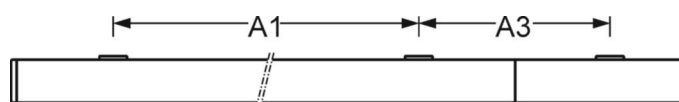

MECHANIEK

Kleur behuizing	verkeerswit RAL 9016
Maten (LxBxH/DxH)	1188mm x 140mm x 69mm
Gewicht (netto)	4.05kg
Kabelinvoer KE (X/Y)	75mm/-41mm
Montagewijze	Enkele installatie aan het plafond, Plafondgemonteerde kabelgootinstallatie., Bevestigingsrail voor pendulum aan ketting., Montage op montagerail aan plafond, Plafondmontage van montagerail op T-systeem.

DEEP-LINK

<https://www.regiolux.de/nl/article/65040016660>

Referentie	LED 3200lm 840
ηLB	100 %
Φ ↓/↑	100 % / 0 %
UGR dw./l.	15.5 / 19.1
BAP	65° < 1000cd/m ²

140

69

Maten

L	1188 mm	Lengte
B	140 mm	Breedte
H	69 mm	Hoogte
A1	800 mm	Montageafstand bij enkelvoudige montage
A3	376 mm	Montageafstand tussen de lampen in lichtlijnopstelling
X	75 mm	Afstand kabelinvoering naar armatuurmiddelen op de X-as (lengte)
Y	-41 mm	Afstand kabelinvoering naar armatuurmiddelen op de Y-as (dwars)
