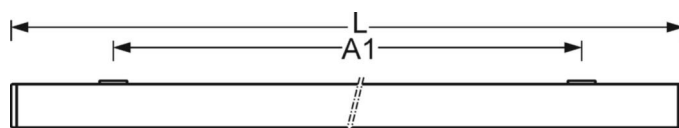

Opbouwarmatuur - Paraboolrooster gesatineerd - direct stralend

Plaatstalen behuizing, rechthoekige doorsnede, kopschotten van kunststof met geïntegreerde lichtlijnverbinder; Kleur behuizing verkeerswit RAL 9016; Lichtverdeling direct stralend middels Paraboolrooster gesatineerd van aluminium, hoogreflecterend, zelfsluitend, tweezijdig neerklapbaar; rooster optisch doorlopend bij lichtlijnmontage; lichtkleur neutraal wit (840) met zeer goede kleurconsistentie en hoge kleurweergave Ra=80. Geschikt voor werkplekken met beeldschermen, 65° < 1000 cd/m² rondom afgeschermd volgens huidige norm DIN-EN 12464-1, UGR (4h/8h) 19.1. Elektrische aansluiting en aansluiting van de besturingskabel via 5-polige aansluitklem met steekcontacttechniek. Montage op draagrail mogelijk. Benodigde toebehoren op aanvraag leverbaar.

MECHANIEK

Kleur behuizing	verkeerswit RAL 9016
Maten (LxBxH/DxH)	1188mm x 140mm x 69mm
Gewicht (netto)	4.05kg
Kabelinvoer KE (X/Y)	75mm/-41mm
Montagewijze	Enkele installatie aan het plafond, Plafondgemonteerde kabelgootinstallatie., Bevestigingsrail voor pendulum aan ketting., Montage op montagerail aan plafond, Plafondmontage van montagerail op T-systeem.

DEEP-LINK

<https://www.regiolux.de/nl/article/65040016660>

Referentie	LED 3200lm 840
ηLB	100 %
Φ ↓/↑	100 % / 0 %
UGR dw./l.	15.5 / 19.1
BAP	65° < 1000cd/m ²

140

69

Maten

L	1188 mm	Lengte
B	140 mm	Breedte
H	69 mm	Hoogte
A1	800 mm	Montageafstand bij enkelvoudige montage
A3	376 mm	Montageafstand tussen de lampen in lichtlijnopstelling
X	75 mm	Afstand kabelinvoering naar armatuurmiddelen op de X-as (lengte)
Y	-41 mm	Afstand kabelinvoering naar armatuurmiddelen op de Y-as (dwars)
