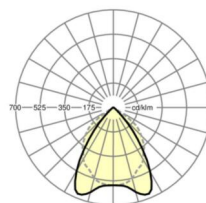

**LICHTTECHNIEK**

Uitvoering	LED, Kleurweergave/Lichtkleur CRI ≥ 80 / 4000K
Kleurtolerantie (MacAdam)	3SDCM
Fotobiologische veiligheid (Armatuur)	RG0
Nominale lichtstroom	3230lm
LED Levensduur	50000h L80/B10 (Tq 25°C)
Lichtopbrengst	155lm/W
UGR dw./l.	15.5 / 19.1

**MECHANIEK**

Kleur behuizing	verkeerswit RAL 9016
Maten (LxBxH/DxH)	1188mm x 140mm x 69mm
Gewicht (netto)	4.05kg
Kabelinvoer KE (X/Y)	75mm/-41mm
Montagewijze	Enkele installatie aan het plafond, Plafondgemonteerde kabelgootinstallatie., Befestigingsrail voor pendulum aan ketting., Montage op montagerail aan plafond, Plafondmontage van montagerail op T-systeem.

**DEEP-LINK**

<https://www.regiolux.de/nl/article/65040014160>

Referentie	LED 3200lm 840
ηLB	100 %
Φ ↓/↑	100 % / 0 %
UGR dw./l.	15.5 / 19.1
BAP	65° < 1000cd/m²

**Maten**

---

L	1188 mm	Lengte
B	140 mm	Breedte
H	69 mm	Hoogte
A1	800 mm	Montageafstand bij enkelvoudige montage
A3	376 mm	Montageafstand tussen de lampen in lichtlijnopstelling
X	75 mm	Afstand kabelinvoering naar armatuurmiddelen op de X-as (lengte)
Y	-41 mm	Afstand kabelinvoering naar armatuurmiddelen op de Y-as (dwars)