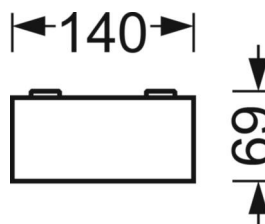

**MECHANIEK**

Kleur behuizing	verkeerswit RAL 9016
Maten (LxBxH/DxH)	1188mm x 140mm x 69mm
Gewicht (netto)	4.05kg
Kabelinvoer KE (X/Y)	75mm/-41mm
Montagewijze	Enkele installatie aan het plafond, Plafondgemonteerde kabelgootinstallatie., Befestigingsrail voor pendulum aan ketting., Montage op montagerail aan plafond, Plafondmontage van montagerail op T-systeem.

**DEEP-LINK**

<https://www.regiolux.de/nl/article/65040014160>

Referentie	LED 3200lm 840
ηLB	100 %
Φ ↓/↑	100 % / 0 %
UGR dw./l.	15.5 / 19.1
BAP	65° < 1000cd/m²

**Maten**

---

L	1188 mm	Lengte
B	140 mm	Breedte
H	69 mm	Hoogte
A1	800 mm	Montageafstand bij enkelvoudige montage
A3	376 mm	Montageafstand tussen de lampen in lichtlijnopstelling
X	75 mm	Afstand kabelinvoering naar armatuurmiddelen op de X-as (lengte)
Y	-41 mm	Afstand kabelinvoering naar armatuurmiddelen op de Y-as (dwars)