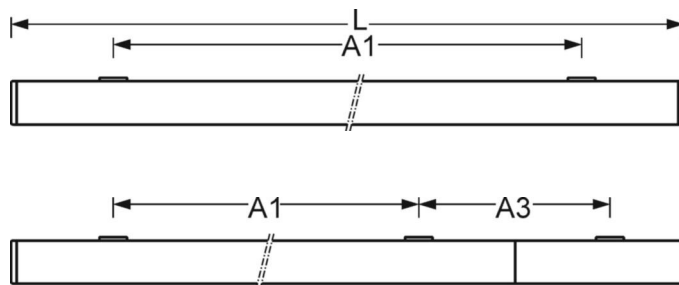

Opbouwarmatuur - Paraboolrooster gesatineerd - direct stralend

Plaatstalen behuizing, rechthoekige doorsnede, kopschotten van kunststof met geïntegreerde lichtlijnverbinder; Kleur behuizing verkeerswit RAL 9016; Lichtverdeling direct stralend middels Paraboolrooster gesatineerd van aluminium, hoogreflecterend, zelfsluitend, tweezijdig neerklapbaar; rooster optisch doorlopend bij lichtlijnmontage; lichtkleur neutraal wit (840) met zeer goede kleurconsistentie en hoge kleurweergave Ra=80. Geschikt voor werkplekken met beeldschermen, 65° < 1000 cd/m² rondom afgeschermd volgens huidige norm DIN-EN 12464-1, UGR (4h/8h) 19.1. Elektrische aansluiting via 3-polige aansluitklem met steekcontact.. Montage op draagrail mogelijk. Benodigde toebehoren op aanvraag leverbaar.

**MECHANIEK**

Kleur behuizing	verkeerswit RAL 9016
Maten (LxBxH/DxH)	1188mm x 140mm x 69mm
Gewicht (netto)	4.05kg
Kabelinvoer KE (X/Y)	75mm/-41mm
Montagewijze	Enkele installatie aan het plafond, Plafondgemonteerde kabelgootinstallatie., Befestigingsrail voor pendulum aan ketting., Montage op montagerail aan plafond, Plafondmontage van montagerail op T-systeem.

**DEEP-LINK**

<https://www.regiolux.de/nl/article/65040014160>

Referentie	LED 3200lm 840
ηLB	100 %
Φ ↓/↑	100 % / 0 %
UGR dw./l.	15.5 / 19.1
BAP	65° < 1000cd/m²

**Maten**

---

L	1188 mm	Lengte
B	140 mm	Breedte
H	69 mm	Hoogte
A1	800 mm	Montageafstand bij enkelvoudige montage
A3	376 mm	Montageafstand tussen de lampen in lichtlijnopstelling
X	75 mm	Afstand kabelinvoering naar armatuurmiddelen op de X-as (lengte)
Y	-41 mm	Afstand kabelinvoering naar armatuurmiddelen op de Y-as (dwars)