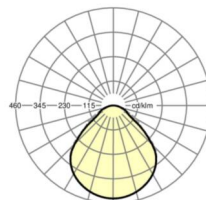

KARAKTERISTIEKEN

Bestelnummer	60143036650+60110005100
CBS-code	94051190
Kenmerken	IP 20, Beschermingsklasse II, $\gamma 65^\circ < 3000 \text{ cd/m}^2$, F, Indoor, CE
Bijzondere eigenschappen	Ready for IoT

ELEKTROTECHNIEK

Voorschakelapparaat	Elektronische driver DALI2 (1 stuks)
Systeemprestaties	39W
Netspanning	230V/50Hz

LICHTTECHNIEK

Uitvoering	LED, Kleurweergave/Lichtkleur CRI ≥ 80 / 3000K
Nominale lichtstroom	4506lm
LED Levensduur	50000h L80/B10
Lichtopbrengst	116lm/W
UGR dw./l.	19.1 / 19.2

MECHANIEK

Kleur behuizing	verkeerswit RAL 9016
Maten (LxBxH/DxH)	627mm x 627mm x 62mm
Diepte	62mm
Gewicht (netto)	6.49kg
Montagewijze	Enkele installatie aan het plafond

Maten

L	627 mm	Lengte
B	627 mm	Breedte
H	62 mm	Hoogte
T	62 mm	Diepte
KL	144 mm	Lengte lichtkop of bedrijfsapparatuurkasten
KB	42 mm	Breedte lichtkop of bedrijfsapparatuurkasten
KH	29 mm	Hoogte lichtkop of bedrijfsapparatuurkasten

DEEP-LINK

<https://www.regiolux.de/nl/article/60143036650+60110005100>