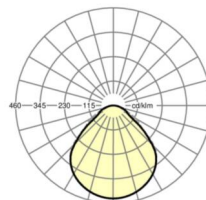

KARAKTERISTIEKEN

Bestelnummer	60144036650+60110005100
CBS-code	94051190
Kenmerken	IP 20, Beschermingsklasse II, γ 65° <3000 cd/m², F, Indoor, CE
Bijzondere eigenschappen	Ready for IoT
Overheidssubsidieprogramma's	BEG - federale subsidie voor efficiënte gebouwen (alleen geldig voor Duitsland)

ELEKTROTECHNIEK

Voorschakelapparaat	Elektronische driver DALI2 (1 stuks)
Systeemprestaties	39W
Netspanning	230V/50Hz

LICHTTECHNIEK

Uitvoering	LED, Kleurweergave/Lichtkleur CRI ≥ 80 / 4000K
Nominale lichtstroom	4982lm
LED Levensduur	50000h L80/B10
Lichtopbrengst	128lm/W
UGR dw./l.	19.5 / 19.5 (UGR 19 bij 4400lm)

MECHANIEK

Kleur behuizing	verkeerswit RAL 9016
Maten (LxBxH/DxH)	627mm x 627mm x 62mm
Diepte	62mm
Gewicht (netto)	6.49kg
Montagewijze	Enkele installatie aan het plafond

Maten

L	627 mm	Lengte
B	627 mm	Breedte
H	62 mm	Hoogte
T	62 mm	Diepte
KL	144 mm	Lengte lichtkop of bedrijfsapparatuurkasten
KB	42 mm	Breedte lichtkop of bedrijfsapparatuurkasten
KH	29 mm	Hoogte lichtkop of bedrijfsapparatuurkasten

DEEP-LINK

<https://www.regiolux.de/nl/article/60144036650+60110005100>