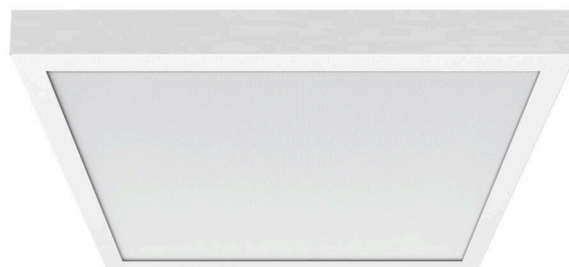

KARAKTERISTIEKEN

Bestelnummer	60114036650+60110005100
CBS-code	94051190
Kenmerken	IP 20, Beschermingsklasse II, γ 65° < 3000 cd/m², F, Indoor, CE
Bijzondere eigenschappen	Ready for IoT
Overheidssubsidieprogramma's	BEG - federale subsidie voor efficiënte gebouwen (alleen geldig voor Duitsland)

ELEKTROTECHNIEK

Voorschakelapparaat	Elektronische driver DALI2 (1 stuks)
Systeemprestaties	39W
Netspanning	230V/50Hz

LICHTTECHNIEK

Uitvoering	LED, Kleurweergave/Lichtkleur CRI ≥ 80 / 4000K
Nominale lichtstroom	5029lm
LED Levensduur	50000h L80/B10
Lichtopbrengst	128lm/W
UGR dw./l.	19.0 / 19.1

MECHANIEK

Kleur behuizing	verkeerswit RAL 9016
Maten (LxBxH/DxH)	627mm x 627mm x 62mm
Diepte	62mm
Gewicht (netto)	6.49kg
Montagewijze	Enkele installatie aan het plafond

Maten

L	627 mm	Lengte
B	627 mm	Breedte
H	62 mm	Hoogte
T	62 mm	Diepte
KL	144 mm	Lengte lichtkop of bedrijfsapparatuurkasten
KB	42 mm	Breedte lichtkop of bedrijfsapparatuurkasten
KH	29 mm	Hoogte lichtkop of bedrijfsapparatuurkasten

DEEP-LINK

<https://www.regiolux.de/nl/article/60114036650+60110005100>