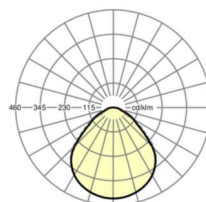

KARAKTERISTIEKEN

Bestelnummer	60114036650+60110005100
CBS-code	94051190
Kenmerken	IP 20, Beschermingsklasse II, γ 65° < 3000 cd/m², F, Indoor, CE
Bijzondere eigenschappen	Ready for IoT
Overheidssubsidieprogramma's	BEG - federale subsidie voor efficiënte gebouwen (alleen geldig voor Duitsland)

ELEKTROTECHNIEK

Voorschakelapparaat	Elektronische driver DALI2 (1 stuks)
Systeemprestaties	39W
Netspanning	230V/50Hz

LICHTTECHNIEK

Uitvoering	LED, Kleurweergave/Lichtkleur CRI ≥ 80 / 4000K
Nominale lichtstroom	5029lm
LED Levensduur	50000h L80/B10
Lichtopbrengst	128lm/W
UGR dw./l.	19.0 / 19.1

MECHANIEK

Kleur behuizing	verkeerswit RAL 9016
Maten (LxBxH/DxH)	627mm x 627mm x 62mm
Diepte	62mm
Gewicht (netto)	6.49kg
Montagewijze	Enkele installatie aan het plafond

Maten

L	627 mm	Lengte
B	627 mm	Breedte
H	62 mm	Hoogte
T	62 mm	Diepte
KL	144 mm	Lengte lichtkop of bedrijfsapparatuurkasten
KB	42 mm	Breedte lichtkop of bedrijfsapparatuurkasten
KH	29 mm	Hoogte lichtkop of bedrijfsapparatuurkasten

DEEP-LINK

<https://www.regiolux.de/nl/article/60114036650+60110005100>