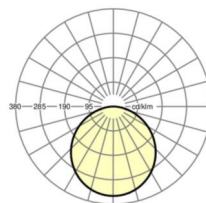

KARAKTERISTIEKEN

Bestelnummer	60114034110+60110005100
CBS-code	94051190
Kenmerken	IP 20, Beschermingsklasse II, F, Indoor, CE
Overheidssubsidieprogramma's	BEG - federale subsidie voor efficiënte gebouwen (alleen geldig voor Duitsland)

ELEKTROTECHNIEK

Voorschakelapparaat	Elektronische multilumen-driver, 4-stappen (1 stuks)
Systeemprestaties	39W-30W
Netspanning	230V/50Hz
Energie-efficiëntieklasse/Lichtbron	C

LICHTTECHNIEK

Uitvoering	LED, Kleurweergave/Lichtkleur CRI ≥ 80 / 4000K
Nominale lichtstroom/schakelstappen	5100lm/39W, 4700lm/36W, 4500lm/34W, 4100lm/30W (Standaardinstelling 4400lm)
LED Levensduur	50000h L80/B10
Lichtopbrengst	135lm/W-130lm/W
UGR dw./l.	22.1 / 22.1 (39W)

MECHANIEK

Kleur behuizing	verkeerswit RAL 9016
Maten (LxBxH/DxH)	627mm x 627mm x 62mm
Diepte	62mm
Gewicht (netto)	6.49kg
Montagewijze	Enkele installatie aan het plafond

Maten

L	627 mm	Lengte
B	627 mm	Breedte
H	62 mm	Hoogte
T	62 mm	Diepte
KL	144 mm	Lengte lichtkop of bedrijfsapparatuurkasten
KB	42 mm	Breedte lichtkop of bedrijfsapparatuurkasten
KH	29 mm	Hoogte lichtkop of bedrijfsapparatuurkasten

DEEP-LINK

<https://www.regiolux.de/nl/article/60114034110+60110005100>