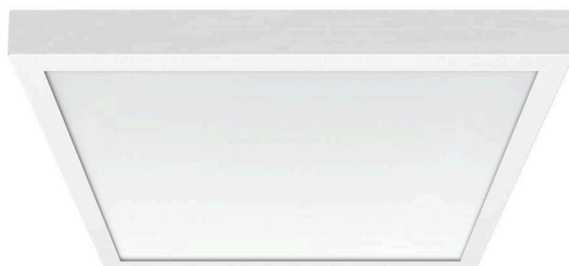

KARAKTERISTIEKEN

Bestelnummer	60114034110+60110005100
CBS-code	94051190
Kenmerken	IP 20, Beschermingsklasse II, F, Indoor, CE
Overheidssubsidieprogramma's	BEG - federale subsidie voor efficiënte gebouwen (alleen geldig voor Duitsland)

ELEKTROTECHNIEK

Voorschakelapparaat	Elektronische multilumen-driver, 4-stappen (1 stuks)
Systeemprestaties	39W-30W
Netspanning	230V/50Hz
Energie-efficiëntieklasse/Lichtbron	C

LICHTTECHNIEK

Uitvoering	LED, Kleurweergave/Lichtkleur CRI ≥ 80 / 4000K
Nominale lichtstroom/schakelstappen	5100lm/39W, 4700lm/36W, 4500lm/34W, 4100lm/30W (Standaardinstelling 4400lm)
LED Levensduur	50000h L80/B10
Lichtopbrengst	135lm/W-130lm/W
UGR dw./l.	22.1 / 22.1 (39W)

MECHANIEK

Kleur behuizing	verkeerswit RAL 9016
Maten (LxBxH/DxH)	627mm x 627mm x 62mm
Diepte	62mm
Gewicht (netto)	6.49kg
Montagewijze	Enkele installatie aan het plafond

Maten

L	627 mm	Lengte
B	627 mm	Breedte
H	62 mm	Hoogte
T	62 mm	Diepte
KL	144 mm	Lengte lichtkop of bedrijfsapparatuurkasten
KB	42 mm	Breedte lichtkop of bedrijfsapparatuurkasten
KH	29 mm	Hoogte lichtkop of bedrijfsapparatuurkasten

DEEP-LINK

<https://www.regiolux.de/nl/article/60114034110+60110005100>