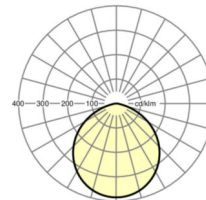

**LICHTTECHNIEK**

Uitvoering	LED, Kleurweergave/Lichtkleur CRI $\geq 80$ / 4000K
Kleurtolerantie (MacAdam)	3SDCM
Fotobiologische veiligheid (Armatuur)	RG0
Nominale lichtstroom	1915lm
LED Levensduur	50000h L85/B10 (Tq 25°C), 75000h L80/B10 (Tq 25°C)
Lichtopbrengst	97lm/W
Stralingshoek	110°
UGR dw./l.	27.2 / 27.2

**MECHANIEK**

Kleur behuizing	wit
Maten (LxBxH/DxH)	190mm x 120mm
Gewicht (netto)	1.74kg
Montagewijze	Enkele installatie aan het plafond

**Maten**

H	120 mm	Hoogte
D	190 mm	Diameter

**DEEP-LINK**
<https://www.regiolux.de/nl/article/37692104140>