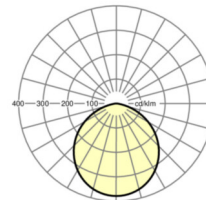

LICHTTECHNIEK

Uitvoering	LED, Kleurweergave/Lichtkleur CRI ≥ 80 / 3000K
Kleurtolerantie (MacAdam)	3SDCM
Fotobiologische veiligheid (Armatuur)	RG0
Nominale lichtstroom	2703lm
LED Levensduur	50000h L85/B10 (Tq 25°C), 75000h L80/B10 (Tq 25°C)
Lichtopbrengst	95lm/W
Stralingshoek	110°
UGR dw./l.	27.4 / 27.4

MECHANIEK

Kleur behuizing	wit
Maten (LxBxH/DxH)	230mm x 115mm
Gewicht (netto)	3.15kg
Montagewijze	Enkele installatie aan het plafond

Maten

H	115 mm	Hoogte
D	230 mm	Diameter

DEEP-LINK
<https://www.regiolux.de/nl/article/37693114140>