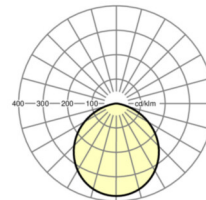

LICHTTECHNIEK

Uitvoering	LED, Kleurweergave/Lichtkleur CRI ≥ 80 / 4000K
Kleurtolerantie (MacAdam)	3SDCM
Fotobiologische veiligheid (Armatuur)	RG0
Nominale lichtstroom	3037lm
LED Levensduur	50000h L85/B10 (Tq 25°C), 75000h L80/B10 (Tq 25°C)
Lichtopbrengst	107lm/W
Stralingshoek	110°
UGR dw./l.	27.8 / 27.8

MECHANIEK

Kleur behuizing	wit
Maten (LxBxH/DxH)	230mm x 115mm
Gewicht (netto)	3.15kg
Montagewijze	Enkele installatie aan het plafond

Maten

H	115 mm	Hoogte
D	230 mm	Diameter

DEEP-LINK
<https://www.regiolux.de/nl/article/37693106640>