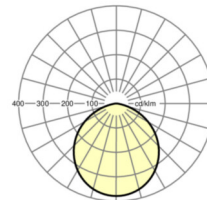

**LICHTTECHNIEK**

Uitvoering	LED, Kleurweergave/Lichtkleur CRI $\geq 80$ / 4000K
Kleurtolerantie (MacAdam)	3SDCM
Fotobiologische veiligheid (Armatuur)	RG0
Nominale lichtstroom	3037lm
LED Levensduur	50000h L85/B10 (Tq 25°C), 75000h L80/B10 (Tq 25°C)
Lichtopbrengst	107lm/W
Stralingshoek	110°
UGR dw./l.	27.8 / 27.8

**MECHANIEK**

Kleur behuizing	wit
Maten (LxBxH/DxH)	230mm x 115mm
Gewicht (netto)	3.15kg
Montagewijze	Enkele installatie aan het plafond

**Maten**

H	115 mm	Hoogte
D	230 mm	Diameter

**DEEP-LINK**
<https://www.regiolux.de/nl/article/37693104140>