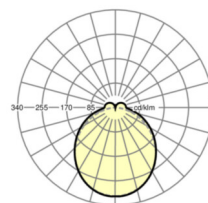

KARAKTERISTIEKEN

Bestelnummer	18670206600
EAN-nummer	4020863351244
CBS-code	94051190
Kenmerken	IP 64, Beschermingsklasse I, ENEC10 VDE, F, D, HACCP DIN10500/voedsel/IFS-toepassingsgerelateerde geschiktheid/BRC, Indoor, CE
Schokbestendigheidsgraad IK	IK03 (-20°C bis 40°C)
Omgevingstemperatuur	ta -20°C naar 40°C
Bijzondere eigenschappen	Ready for IoT
Garantieperiode	5 jaren
Overheidssubsidieprogramma's	BEG - federale subsidie voor efficiënte gebouwen (alleen geldig voor Duitsland)

ELEKTROTECHNIEK

Voorschakelapparaat	Elektronische driver DALI2 (1 stuks)
Systeemprestaties	37W
Netspanning	230V/50Hz
Aardlekschakelaar(s) (inschakelstroom)	13 stuks/B10, 21 stuks/B16, 21 stuks/C10, 35 stuks/C16
Energie-efficiëntieklasse/Lichtbron	D

LICHTTECHNIEK

Uitvoering	LED, Kleurweergave/Lichtkleur CRI ≥ 80 / 4000K
Kleurtolerantie (MacAdam)	3SDCM
Nominale lichtstroom	5682lm
LED Levensduur	50000h L80/B10 (Tq 40°C)
Lichtopbrengst	152lm/W
Stralingshoek	115° (C0) / 110° (C90)
UGR dw./l.	25.5 / 24.9

MECHANIEK

Kleur behuizing	verkeerswit RAL 9016
Maten (LxBxH/DxH)	1531mm x 55mm x 37mm
Gewicht (netto)	1.9kg
Montagewijze	Montage draagrailsysteem

Maten

L	1531 mm	Lengte
B	55 mm	Breedte
H	37 mm	Hoogte

DEEP-LINK

<https://www.regiolux.de/nl/article/18670206600>

Referentie	LED 6000lm 840
ηLB	100 %
Φ ↓/↑	90 % / 10 %
UGR dw./l.	25.5 / 24.9