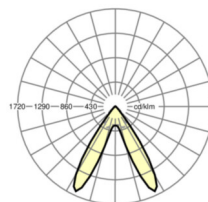

LICHTTECHNIEK

Uitvoering	LED, Kleurweergave/Lichtkleur CRI ≥ 80 / 4000K
Kleurtoerantie (MacAdam)	3SDCM
Fotobiologische veiligheid (Armatuur)	RG1
Nominale lichtstroom	6127lm
LED Levensduur	50000h L80/B10 (Tq 40°C)
Lichtopbrengst	164lm/W
Stralingshoek	70° (C0) / 90° (C90)
UGR dw./l.	19.3 / 18.0

MECHANIEK

Kleur behuizing	verkeerswit RAL 9016
Maten (LxBxH/DxH)	1531mm x 55mm x 37mm
Gewicht (netto)	1.9kg
Montagewijze	Montage draagrailsysteem

DEEP-LINK

<https://www.regiolux.de/nl/article/18660206600>

Referentie	LED 6000lm 840
ηLB	100 %
Φ ↓/↑	99 % / 1 %
UGR dw./l.	19.3 / 18.0
BAP	65° < 3000cd/m²

Maten

L	1531 mm	Lengte
B	55 mm	Breedte
H	37 mm	Hoogte
