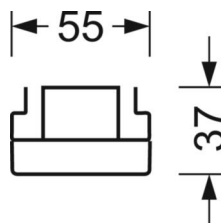

LICHTTECHNIEK

Uitvoering	LED, Kleurweergave/Lichtkleur CRI ≥ 80 / 4000K
Kleurtoerantie (MacAdam)	3SDCM
Fotobiologische veiligheid (Armatuur)	RG1
Nominale lichtstroom	6127lm
LED Levensduur	50000h L80/B10 (Tq 40°C)
Lichtopbrengst	164lm/W
Stralingshoek	70° (C0) / 90° (C90)
UGR dw./l.	19.3 / 18.0

MECHANIEK

Kleur behuizing	verkeerswit RAL 9016
Maten (LxBxH/DxH)	1531mm x 55mm x 37mm
Gewicht (netto)	1.9kg
Montagewijze	Montage draagrailsysteem

DEEP-LINK

<https://www.regiolux.de/nl/article/18660206600>

Referentie	LED 6000lm 840
ηLB	100 %
Φ ↓/↑	99 % / 1 %
UGR dw./l.	19.3 / 18.0
BAP	65° < 3000cd/m²

Maten

L	1531 mm	Lengte
B	55 mm	Breedte
H	37 mm	Hoogte
