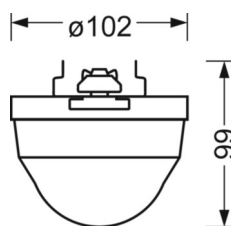

ELEKTROTECHNIEK

Voorschakelapparaat	easy20
Netspanning	230V/50Hz

MECHANIEK

Kleur behuizing	verkeerswit RAL 9016
Maten (LxBxH/DxH)	765mm x 102mm x 99mm
Gewicht (netto)	0.9kg
Montagewijze	Montage draagrailsysteem, Lichtstructuur aan het plafond, Structuur hanglamp, Bevestigingsrail voor pendulum aan ketting., Pendelmontagerail installatie op staalkabel, Montage op montagerail aan plafond, Plafondmontage van montagerail op T-systeem.

Maten

L	765 mm	Lengte
B	102 mm	Breedte
H	99 mm	Hoogte

DEEP-LINK

<https://www.regiolux.de/nl/article/19150700200>

LC SYSTEM

KARAKTERISTIEKEN

Regiolux Classificatie	netlife easy
Stuursignaal	Slave-sigitaal
Communicatie	bedraad
Sensortechnologie	PIR - passieve infrarood
Montagehoogte (min/max)	5m naar 16m
Compatibiliteit van het systeem	easy07; easy12
Systeemuitbreiding	easy20
Toepassing	Industrie, Logistiek, Garages, Gangen
Functie	Bewegingsdetectie

DETECTIEBEREIK

Montage hoogte	14m	16m
Ø max. zittend[S]	-	-
Ø max. radiaal[R]	30x19m	30x19m
Ø max. tangentieel[T]	30x19m	30x19m