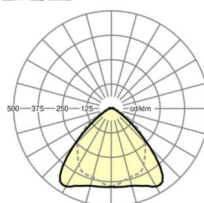

KARAKTERISTIEKEN

Bestelnummer	19510026030
EAN-nummer	4020863426294
CBS-code	94051190
Kenmerken	IP 20, Beschermingsklasse I, ENEC10 VDE, F, HACCP DIN10500/voedsel/IFS-toepassingsgerelateerde geschiktheid/BRC, Indoor, CE
Schokbestendigheidsgraad IK	IK03 (-20°C bis 35°C)
Omgevingstemperatuur	ta -20°C naar 35°C
Bijzondere eigenschappen	Ready for IoT
Garantieperiode	5 jaren
Overheidssubsidieprogramma's	BEG - federale subsidie voor efficiënte gebouwen (alleen geldig voor Duitsland)

ELEKTROTECHNIEK

Voorschakelapparaat	Elektronische driver DALI2 (1 stuk)
Systeemprestaties	52W
Netspanning	230V/50Hz
Aardlekschakelaar(s) (inschakelstroom)	13 stuks/B10, 24 stuks/B16, 25 stuks/C10, 40 stuks/C16
Energie-efficiëntieklasse/Lichtbron	C

LICHTTECHNIEK

Uitvoering	LED, Kleurweergave/Lichtkleur CRI ≥ 80 / 4000K
Kleurtolerantie (MacAdam)	3SDCM
Nominale lichtstroom	9505lm
LED Levensduur	50000h L80/B10 (Tq 35°C), 70000h L80/B50 (Tq 35°C), 100000h L80/B50 (Tq 30°C)
Lichtopbrengst	184lm/W
Stralingshoek	95° (C0) / 95° (C90)
UGR dw./l.	21.8 / 23.3

MECHANIEK

Kleur behuizing	verkeerswit RAL 9016
Maten (LxBxH/DxH)	2299mm x 55mm x 37mm
Gewicht (netto)	2.2kg
Montagewijze	Montage draagrailsysteem, Lichtstructuur aan het plafond, Structuur hanglamp

Maten

L	2299 mm	Lengte
B	55 mm	Breedte
H	37 mm	Hoogte

DEEP-LINK

<https://www.regiolux.de/nl/article/19510026030>

Referentie	LED 9000lm 840
ηLB	100 %
Φ ↓/↑	98 % / 2 %
UGR dw./l.	21.8 / 23.3