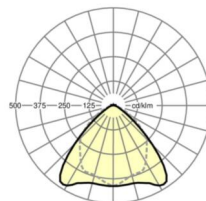

LICHTTECHNIEK

Uitvoering	LED, Kleurweergave/Lichtkleur CRI ≥ 80 / 6500K
Kleurtolerantie (MacAdam)	3SDCM
Nominale lichtstroom	15677lm
LED Levensduur	70000h L80/B10 (Tq 35°C), 100000h L80/B50 (Tq 30°C)
Lichtopbrengst	165lm/W
Stralingshoek	95° (C0) / 95° (C90)
UGR dw./l.	23.5 / 24.9

MECHANIEK

Kleur behuizing	verkeerswit RAL 9016
Maten (LxBxH/DxH)	2299mm x 55mm x 37mm
Gewicht (netto)	2.3kg
Montagewijze	Montage draagrailsysteem, Lichtstructuur aan het plafond, Structuur hanglamp

Maten

L	2299 mm	Lengte
B	55 mm	Breedte
H	37 mm	Hoogte

DEEP-LINK

<https://www.regiolux.de/nl/article/19515026420>

Referentie	LED 17000lm 865
ηLB	100 %
Φ ↓/↑	98 % / 2 %
UGR dw./l.	23.5 / 24.9