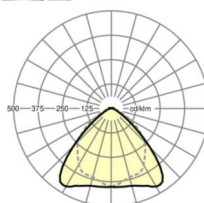

LICHTTECHNIEK

Uitvoering	LED, Kleurweergave/Lichtkleur CRI ≥ 80 / 4000K
Kleurtolerantie (MacAdam)	3SDCM
Nominale lichtstroom	10913lm
LED Levensduur	50000h L80/B10 (Tq 30°C), 70000h L80/B50 (Tq 30°C), 100000h L80/B50 (Tq 25°C)
Lichtopbrengst	170lm/W
Stralingshoek	95° (C0) / 95° (C90)
UGR dw./l.	23.7 / 25.1

MECHANIEK

Kleur behuizing	verkeerswit RAL 9016
Maten (LxBxH/DxH)	1531mm x 55mm x 37mm
Gewicht (netto)	1.75kg
Montagewijze	Montage draagrailsysteem, Lichtstructuur aan het plafond, Structuur hanglamp

Maten

L	1531 mm	Lengte
B	55 mm	Breedte
H	37 mm	Hoogte

DEEP-LINK

<https://www.regiolux.de/nl/article/19515004040>

Referentie	LED 11000lm 840
ηLB	100 %
Φ ↓/↑	98 % / 2 %
UGR dw./l.	23.7 / 25.1