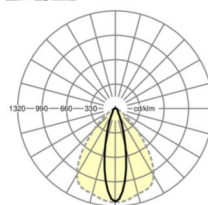

KARAKTERISTIEKEN

Bestelnummer	19521006260
EAN-nummer	4020863438754
CBS-code	94051190
Kenmerken	IP 20, Beschermingsklasse I, ENEC10 VDE, F, HACCP DIN10500/voedsel/IFS-toepassingsgerelateerde geschiktheid/BRC, Indoor, CE
Schokbestendigheidsgraad IK	IK03 (-20°C bis 45°C)
Omgevingstemperatuur	ta -20°C naar 45°C
Bijzondere eigenschappen	Ready for IoT
Garantieperiode	5 jaren
Overheidssubsidieprogramma's	BEG - federale subsidie voor efficiënte gebouwen (alleen geldig voor Duitsland)

ELEKTROTECHNIEK

Voorschakelapparaat	Elektronische driver DALI2 (1 stuk)
Systeemprestaties	24W
Netspanning	230V/50Hz
Aardleeschakelaar(s) (inschakelstroom)	13 stuks/B10, 24 stuks/B16, 25 stuks/C10, 40 stuks/C16
Energie-efficiëntieklasse/Lichtbron	C

LICHTTECHNIEK

Uitvoering	LED, Kleurweergave/Lichtkleur CRI ≥ 80 / 3000K
Kleurtolerantie (MacAdam)	3SDCM
Nominale lichtstroom	4266lm
LED Levensduur	70000h L80/B10 (Tq 45°C), 100000h L80/B50 (Tq 40°C)
Lichtopbrengst	178lm/W
Stralingshoek	25° (C0) / 100° (C90)
UGR dw./l.	15.4 / 20.7

MECHANIEK

Kleur behuizing	verkeerswit RAL 9016
Maten (LxBxH/DxH)	1531mm x 55mm x 37mm
Gewicht (netto)	1.65kg
Montagewijze	Montage draagrailsysteem, Lichtstructuur

Maten

L	1531 mm	Lengte
B	55 mm	Breedte
H	37 mm	Hoogte

DEEP-LINK

<https://www.regiolux.de/nl/article/19521006260>

Referentie	LED 5000lm 830
ηLB	100 %
Φ ↓/↑	98 % / 2 %
UGR dw./l.	15.4 / 20.7