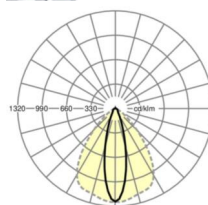

KARAKTERISTIEKEN

Bestelnummer	19521006250
EAN-nummer	4020863438747
CBS-code	94051190
Kenmerken	IP 20, Beschermingsklasse I, ENEC10 VDE, F, HACCP DIN10500/voedsel/IFS-toepassingsgerelateerde geschiktheid/BRC, Indoor, CE
Schokbestendigheidsgraad IK	IK03 (-20°C bis 50°C)
Omgevingstemperatuur	ta -20°C naar 50°C
Bijzondere eigenschappen	Ready for IoT
Garantieperiode	5 jaren
Overheidssubsidieprogramma's	BEG - federale subsidie voor efficiënte gebouwen (alleen geldig voor Duitsland)

ELEKTROTECHNIEK

Voorschakelapparaat	Elektronische driver DALI2 (1 stuk)
Systeemprestaties	24W
Netspanning	230V/50Hz
Aardleeschakelaar(s) (inschakelstroom)	13 stuks/B10, 24 stuks/B16, 25 stuks/C10, 40 stuks/C16
Energie-efficiëntieklasse/Lichtbron	C

LICHTTECHNIEK

Uitvoering	LED, Kleurweergave/Lichtkleur CRI ≥ 80 / 4000K
Kleurtolerantie (MacAdam)	3SDCM
Nominale lichtstroom	4651lm
LED Levensduur	70000h L80/B10 (Tq 50°C), 100000h L80/B50 (Tq 45°C)
Lichtopbrengst	194lm/W
Stralingshoek	25° (C0) / 100° (C90)
UGR dw./l.	15.7 / 21.0

MECHANIEK

Kleur behuizing	verkeerswit RAL 9016
Maten (LxBxH/DxH)	1531mm x 55mm x 37mm
Gewicht (netto)	1.65kg
Montagewijze	Montage draagrailsysteem, Lichtstructuur

Maten

L	1531 mm	Lengte
B	55 mm	Breedte
H	37 mm	Hoogte

DEEP-LINK

<https://www.regiolux.de/nl/article/19521006250>

Referentie	LED 5000lm 840
ηLB	100 %
Φ ↓/↑	98 % / 2 %
UGR dw./l.	15.7 / 21.0