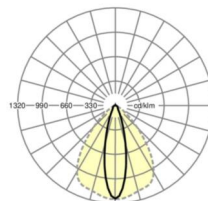

KARAKTERISTIEKEN

Bestelnummer	19521027310
EAN-nummer	4020863445097
CBS-code	94051190
Kenmerken	IP 20, Beschermingsklasse I, F, HACCP DIN10500/voedsel/IFS-toepassingsgerelateerde geschiktheid/BRC, Indoor, CE
Schokbestendigheidsgraad IK	IK03 (5°C bis 35°C)
Omgevingstemperatuur	ta 5°C naar 35°C
Garantieperiode	5 jaren
Overheidssubsidieprogramma's	BEG - federale subsidie voor efficiënte gebouwen (alleen geldig voor Duitsland)

ELEKTROTECHNIEK

Voorschakelapparaat	Elektronische driver noodlicht 3h (1 stuks)
Systeemprestaties	36W
Netspanning	230V/50Hz
Aardlekschakelaar(s) (inschakelstroom)	17 stuks/B10, 28 stuks/B16, 29 stuks/C10, 48 stuks/C16
Energie-efficiëntieklasse/Lichtbron	C

LICHTTECHNIEK

Uitvoering	LED, Kleurweergave/Lichtkleur CRI ≥ 80 / 4000K
Kleurtolerantie (MacAdam)	3SDCM
Nominale lichtstroom	6976lm
Nominale lichtstroom-Noodbedrijf	931lm
LED Levensduur	70000h L80/B10 (Tq 35°C), 100000h L80/B50 (Tq 30°C)
Lichtopbrengst	194lm/W
Stralingshoek	25° (C0) / 100° (C90)
UGR dw./l.	15.7 / 21.0

MECHANIEK

Kleur behuizing	verkeerswit RAL 9016
Maten (LxBxH/DxH)	2299mm x 55mm x 37mm
Gewicht (netto)	2.45kg
Montagewijze	Montage draagrailsysteem, Lichtstructuur

Maten

L	2299 mm	Lengte
B	55 mm	Breedte
H	37 mm	Hoogte

DEEP-LINK

<https://www.regiolux.de/nl/article/19521027310>

Referentie
ηLB
Φ ↓/↑
UGR dw./l.

LED 7000lm 840
100 %
98 % / 2 %
15.7 / 21.0