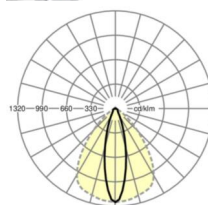

KARAKTERISTIEKEN

Bestelnummer	19520004165
EAN-nummer	4020863429141
CBS-code	94051190
Kenmerken	IP 20, Beschermingsklasse I, ENEC10 VDE, F, HACCP DIN10500/voedsel/IFS-toepassingsgerelateerde geschiktheid/BRC, Indoor, CE
Schokbestendigheidsgraad IK	IK03 (-20°C bis 35°C)
Omgevingstemperatuur	ta -20°C naar 35°C
Garantieperiode	5 jaren
Overheidssubsidieprogramma's	BEG - federale subsidie voor efficiënte gebouwen (alleen geldig voor Duitsland)

ELEKTROTECHNIEK

Voorschakelapparaat	Elektronische driver (1 stuks)
Systeemprestaties	34W
Netspanning	230V/50Hz
Energie-efficiëntieklasse/Lichtbron	B

LICHTTECHNIEK

Uitvoering	LED, Kleurweergave/Lichtkleur CRI ≥ 80 / 6500K
Kleurtolerantie (MacAdam)	3SDCM
Nominale lichtstroom	6109lm
LED Levensduur	50000h L80/B10 (Tq 35°C), 70000h L80/B50 (Tq 35°C)
Lichtopbrengst	177lm/W
Stralingshoek	25° (C0) / 100° (C90)
UGR dw./l.	16.6 / 22.0

MECHANIEK

Kleur behuizing	zilvergrijs/wit aluminium RAL 9006/
Maten (LxBxH/DxH)	1531mm x 55mm x 37mm
Gewicht (netto)	1.65kg
Montagewijze	Montage draagrailsysteem, Lichtstructuur aan het plafond, Structuur hanglamp

Maten

L	1531 mm	Lengte
B	55 mm	Breedte
H	37 mm	Hoogte

DEEP-LINK

<https://www.regiolux.de/nl/article/19520004165>

Referentie	LED 6000lm 865
ηLB	100 %
Φ ↓/↑	98 % / 2 %
UGR dw./l.	16.6 / 22.0